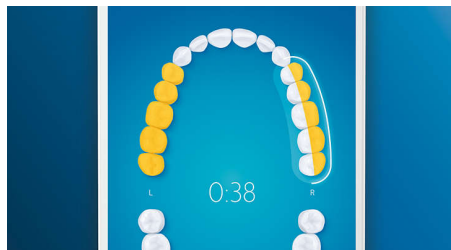

Značajka TouchUp

Ako prilikom četkanja propustite mjesto, to će vam pokazati značajka TouchUp iz aplikacije. Možete se vratiti po drugi put i osigurati temeljito čišćenje, svaki put.