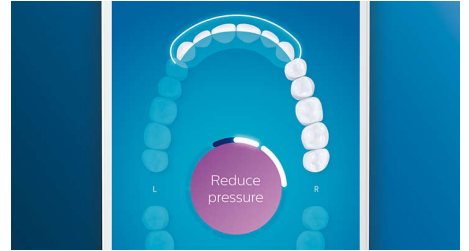

Previše pritišćete?

Možda nećete primijetiti ako kod četkanja primjenjujete prevelik pritisak, ali DiamondClean Smart hoće. U slučaju prevelikog pritiska, zatreperit će svjetlosni prsten na kraju drške. To je nježan podsjetnik na to da smanjite pritisak i pustite glavi četkice da odradi svoje. 7 od 10 ljudi smatra kako im je ta značajka pomogla da četkaju kvalitetnije.