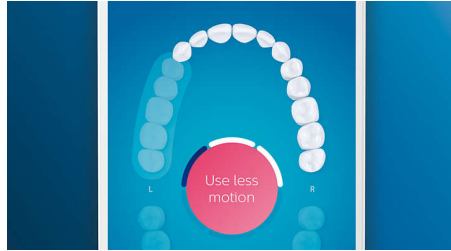

Nemojte propustiti nijedno mjesto

Aplikacija Philips Sonicare dat će vam do znanja kad ste temeljito očistili zube i pomoći vam da ih četkate bolje i redovitije.