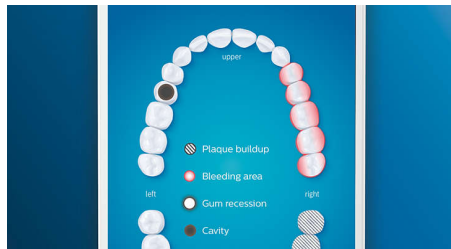

Fokusna područja i postavljanje ciljeva

Postoje li problematična područja na koja vam je stomatolog skrenuo pažnju? Označite ćemo ih na 3D karti usne šupljine u aplikaciji i podsjetit ćemo vas da se posebno koncentrirate na ta područja.