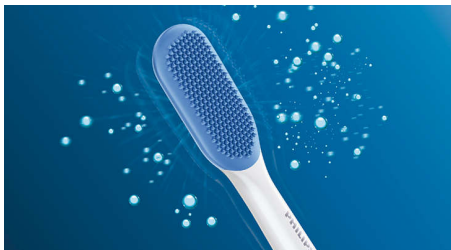

Zaboravite na naslage

Postavite glavu četkice C3 Premium Plaque Control kako biste iskusili najdublje čišćenje. Zahvaljujući mekim fleksibilnim bočnim stranama, vlakna se prilagođavaju obliku površine svakog zuba te osiguravaju 4x bolji površinski kontakt*** i uklanjaju do 10x više naslaga s teško dostupnih područja*.

Brinite za svoje desni

Postavite glavu četkice G3 Premium Gum Care kako biste poboljšali zdravlje desni. Zahvaljujući svojoj manjoj veličini i ciljanoj liniji desni, vlakna pružaju nježno i učinkovito čišćenje uz liniju desni, gdje bolesti započinju. Klinički dokazano rezultiraju s do 100 % manje upala desni* i do 7x zdravijim desnama unutar svega dva tjedna.*

Četkica za jezik TongueCare+

Postavite četku za jezik TongueCare+ i nježno uklonite bakterije koje uzrokuju loš zadah iz pora jezika. 240 posebno dizajniranih mikrovlakana ući će između svih izbočina i nabora na vašem jeziku, uklanjajući bakterije i ostatke koji uzrokuju zadah.