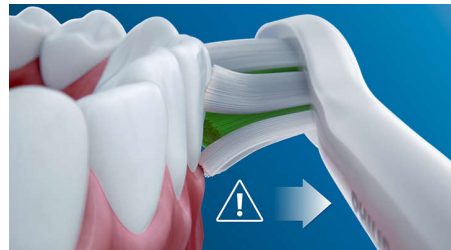

Previše pritišćete?

Vi možda nećete primijetiti da previše snažno četkate, ali vaša električna četkica za zube sa senzorom za pritisak hoće. Ako počnete previše pritiskati desni, četkica za zube emitirat će pulsirajući zvuk kao podsjetnik da trebate ublažiti pritisak.