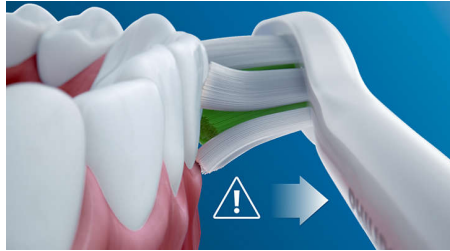

Pratite jačinu pritiska tijekom pranja zuba

Previše snažnim četkanjem zuba možete oštetiti zube i desni. Kako biste to spriječili, Philips Sonicare ProtectiveClean emitira nježni pulsirajući zvuk kao podsjetnik da trebate ublažiti pritisak.