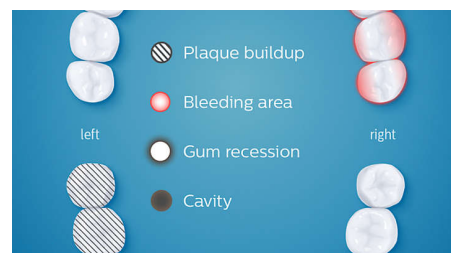

Fokusa zonas

Ja jūsu zobārsts mutes dobumā ir konstatējis konkrētas zonas, kurām aplikuma veidošanās, smaganu atkāpšanās vai citu iemeslu dēļ ir nepieciešams pievērst papildu uzmanību, talkā nāks FlexCare Platinum Connected. Lietotnē Sonicare varat savā individuālajā mutes

dobuma attēlā izcelt attiecīgās problēmkonas un atcerēties tām pievērst īpašu uzmanību katrā zobu tīrīšanas reizē.