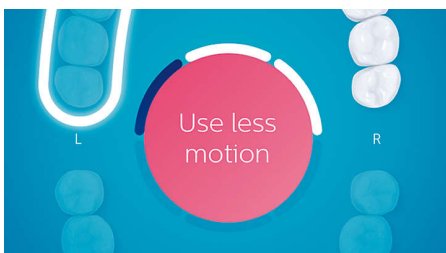

Beršanas sensors

Ja lietojat elektrisko zobu suku, ļaujiet, lai tā padara darbu jūsu vietā, un neveiciet beršanas kustības manuāli.

FlexCare Platinum Connected ir integrēts beršanas sensors, kas ļaus mazināt ierasto beršanas kustību un apgūt optimālu tīrīšanas tehniku, ļaujot saudzīgāk notīrīt zobus.