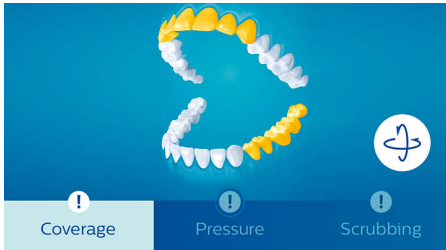

Izceltie produkti

Pozicionēšanas sensors

FlexCare Platinum Connected pozicionēšanas sensors parāda zonas, kuras tīrīt pārāk maz, un tādējādi ļauj uzlabot tīrīšanas rezultātu. Ja mutes dobumā ir vietas, kuras regulāri netiek notīrītas, pozicionēšanas sensors tās reģistrē un informē par tām.