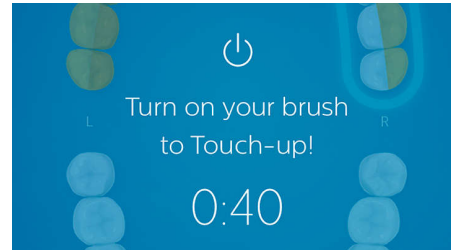

TouchUp

Ja tīrīšanas laikā kāda zona paliek nenotīrīta, Philips Sonicare lietotne, kas seko zobu sukas kustībām, informē jūs par attiecīgajām vietām un aicina atgriezties, lai tās notīrītu. TouchUp sniedz individuāli pielāgotus padomus, balstoties datos par jūsu zobu tīrīšanas īpatnībām un ļaujot jums nekavējoties notīrīt aizmirstās vietas, lai rezultāts būtu nevainojams.