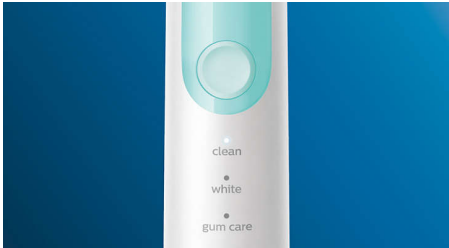

PHILIPS

sonicare

음파칫솔

ProtectiveClean 5100

압력 감지 센서 장착

3가지 모드

1 x BrushSync 기능

여행용 케이스

- 빈틈없이 꼼꼼한 양치 권장
- 더욱 간편해진 휴대

혁신적인 기술

- 양치 시 과도한 압력을 알려주는 알림 기능
- 칫솔모 교체 시기 알림
- 필립스 소닉케어의 고급 음파 기술
- 스마트 칫솔 핸들과 스마트 칫솔모의 연결

최적의 양치질

- 3가지 모드 중 선택

주요 제품

플라그를 효과적으로 제거하세요.

조밀하게 식모된 고품질 칫솔모로 일반 칫솔에 비해 플라그 제거 성능이 최대 7배까지 높아집니다. 또한 곡선 형태의 파워 팁이 입 안쪽 닿기 힘든 치아까지 쉽게 닦을 수 있도록 돕습니다.

3가지 모드

이 칫솔을 사용하면 개인 선호에 맞게 3가지 양치 모드 중에서 선택할 수 있습니다. 탁월한 세정 효과를 원하시면 세정 모드를, 치아 표면의 착색 제거에 집중하고 싶으시면 화이트 모드를, 그리고 마무리로 1분간 잇몸을 부드럽게 마사지하고 싶으시면 잇몸 관리 모드를 선택해 보세요.

안전하고 부드러움

안전한 양치 경험을 보장합니다. 필립스 음파 기술은 치아 교정기, 신경 치료, 크라운, 라미네이트를 한 경우에도 적합하며 충치 예방 및 잇몸 건강 개선에도 효과적입니다.

단 하나의 진정한 음파 기술

필립스 소닉케어의 고급 음파 기술이 물살을 만들어 치아 사이를 통과시키고, 칫솔모가 움직여 플라그를 제거해, 놀라운 깨끗함을 선사합니다.

양치 압력 모니터링

칫솔질을 너무 세게 하면 치아와 잇몸이 손상될 수 있습니다. 이를 방지하고자 필립스 소닉케어 프로텍티브클린은 부드러운 진동 소리를 내서 힘을 빼도록 알려줍니다.

BrushSync 기술