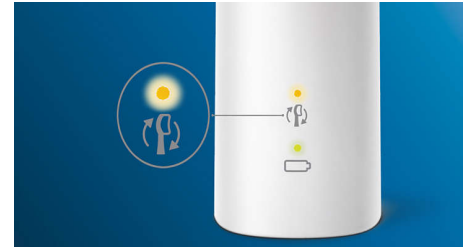

BrushSync 교체 알림

모든 칫솔모는 시간이 지나면 마모되기 마련입니다. 필립스 BrushSync 기술은 칫솔모 사용 기간과 양치 강도를 추적해 교체 시기가 되면 핸들에서 나는 짧은 경고음으로 사용자에게 알려 줍니다. 이를 통해 사용자는 언제나 좋은 상태의 칫솔모로 양치할 수 있습니다.