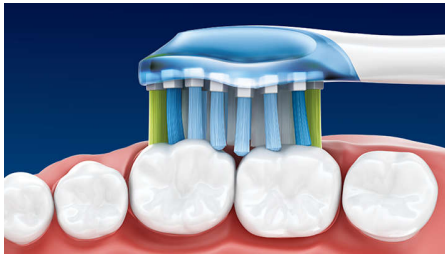

### Provides a superior clean

- AdaptiveClean zobu birstes uzgalis
- Individuāli pielāgojama tīršana
- Patentēta Sonicare zobu birstes tehnoloģija

### AdaptiveClean zobu birstes uzgalis

Mīksts, elastīgas gumijas malas ļauj sariņiem pielāgoties pacienta zobu un smaganu individuālajai formai, nodrošinot līdz pat 4 reizēm lielāku kontaktu ar virsmu\*. Birstes uzgaļa elastīgais risinājums ļauj sariņiem saudzīgi virzīties gar smaganu līniju un amortizēt pārmērīgu tīrīšanas spiedienu. Uzlabotas slaucīšanas kustības nodrošina patīkamas sajūtas un izcilu tīrīšanas rezultātu gar smaganu līniju un grūti aizsniedzamās vietās\*. Pierādīts, ka likvidē līdz pat 10 reizēm vairāk aplikuma grūti aizsniedzamās zonās, nekā parastā zobu birste\*.