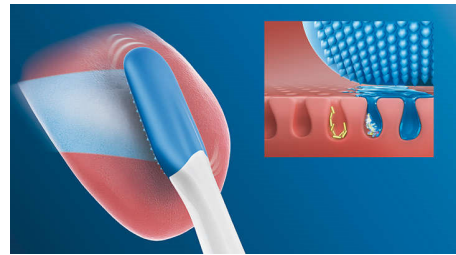

### Viedā savienošanas funkcija

Viedajā TongueCare+ mēles birstē ir integrēta mikrosihēma, kas veido sakarus ar zobu suku rokturi. Līdzko mēles birste tiek uzsprausta, rokturis to automātiski atpazīst un izvēlas mēles tīrīšanai piemērotāko darbības režīmu un intensitātes līmeni. Jums atliek vien nospiegt ieslēgšanas pogu.

### Vienkārši uzspraužams

TongueCare+ mēles birste vienā mirklī pārvērš jūsu Philips Sonicare zobu suku par elektrisku mēles tīrītāju ar Sonic spēku. Jebkura mēles birste ir uzspraužama uz Philips Sonicare zobu suku roktura — gluži tāpat kā standarta birstes uzgalis. Šis inovatīvās mēles birstes ir vienkārši lietot, nomainīt un tīrīt, un tās ir saderīgas ar visiem Philips Sonicare uzspraužamo zobu suku rokturiem. Papildiniet savu mutes kopšanas ikdienas rituālu ar mēles tīrīšanu — tas ir ērti un vienkārši! Šī mēles birste ir saderīga ar visiem Philips Sonicare zobu suku rokturiem, izņemot PowerUp Battery un Essence.

### BreathRx mēles tīrīšanas aerosols

BreathRx mēles tīrīšanas aerosols bez jebkādām grūtībām tiek galā ar nepatīkamajām gaistošo sēra savienojumu gāzēm. Tas acumirkļi iznīcina nepatīkamu aromātu izraisošās baktērijas un neitralizē nepatīkamu elpu. Aerosola īpašā formula pārklāj mēles virsmu, neļaujot tai izžūt, un nodrošina saudzīgu mēles tīrīšanu ar TongueCare+ mēles birsti. Atvēsinošā piparmētru garša nodrošina ilgstošu svaigumu un tīrības sajūtu.

### Nevainojamai mēles tīrībai

Lai nodrošinātu nevainojamu mēles tīrību, mēles birstei ir jāpiekļūst ikvienai mēles daļai — to var ērti izdarīt, pateicoties TongueCare+ mēles birstes ergonomiskajai formai. Birstes elastīgais un kompaktais uzgalis viegli notīra nepatīkamu elpu izraisošās baktērijas no visiem nostūriem un starpām.