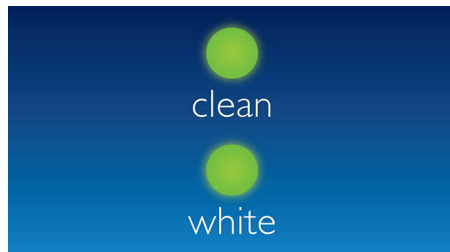

## Clean and White režīms

2 minūšu ilgs tīrīšanas režīms ar papildu 30 sekunžu ilgu zobu balināšanas režīmu, kurā galvenā uzmanība tiek pievērsta priekšējiem zobiem. Noņem ikdienas aplikumu, kādu rada kafija, tēja, tabaka un sarkanvīns. Zobi tiek baltināti par 2 toni gaišāki jau 2 nedēļu laikā.\*