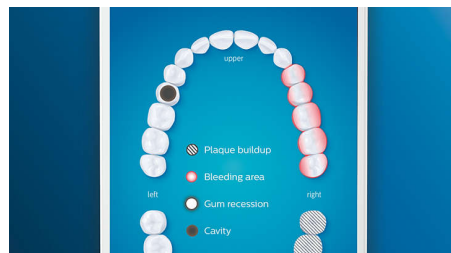

## TouchUp-Funktion

Die TouchUp-Funktion in Ihrer App zeigt Ihnen, ob Sie Stellen beim Bürsten ausgelassen haben. So können Sie diese erneut bürsten und darauf vertrauen, dass Sie jedes Mal eine vollständige Reinigung erzielen.

## Intelligente Erinnerungsfunktionen

Bürstenköpfe nutzen sich im Laufe der Zeit ab und entfernen daher Plaque weniger effektiv. Unsere Smart-Bürstenkopferkennung erinnert Sie rechtzeitig daran, Ihren Bürstenkopf zu ersetzen. Ihre Zahnbürste zeichnet auf, wie lange und mit wie viel Druck Sie mit jedem Bürstenkopf geputzt haben, und gibt Ihnen Bescheid, wenn der Bürstenkopf ausgetauscht werden sollte. Sie können die Lebensdauer Ihrer Bürstenköpfe auch in der Philips Sonicare App verfolgen und sogar Ersatz bestellen, damit Ihnen die Bürstenköpfe nie ausgehen.

## Fokusbereiche und Zielsetzung

Ihr Zahnarzt hat Sie auf Problembereiche hingewiesen? Wir markieren diese in der App auf der 3D-Karte Ihres Mundes und erinnern Sie daran, besonders auf diese Bereiche zu achten.