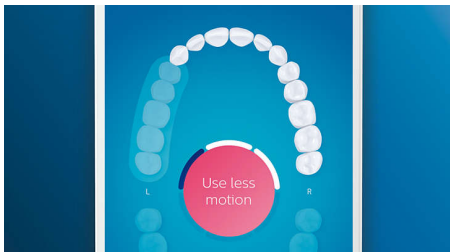

Erreichen Sie jede Stelle

Die Philips Sonicare App zeigt Ihnen, wann die Reinigung gründlich war, und bringt Ihnen bei, wie Sie besser und genauer putzen.