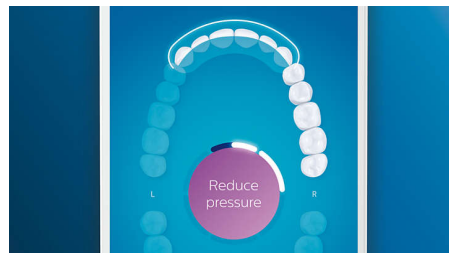

## TouchUp-Funktion

Die TouchUp-Funktion in Ihrer App zeigt Ihnen, ob Sie Stellen beim Bürsten ausgelassen haben. So können Sie diese erneut bürsten und darauf vertrauen, dass Sie jedes Mal eine vollständige Reinigung erzielen.

## Intelligente Erinnerungsfunktionen

Bürstenköpfe nutzen sich im Laufe der Zeit ab und entfernen daher Plaque weniger effektiv. Unsere Smart-Bürstenkopferkennung erinnert Sie rechtzeitig daran, Ihren Bürstenkopf zu ersetzen. Ihre Zahnbürste zeichnet auf, wie lange und mit wie viel Druck Sie mit jedem Bürstenkopf geputzt haben, und gibt Ihnen Bescheid, wenn der Bürstenkopf ausgetauscht werden sollte. Sie können die Lebensdauer Ihrer Bürstenköpfe auch in der Philips Sonicare App verfolgen und sogar Ersatz bestellen, damit Ihnen die Bürstenköpfe nie ausgehen.

## Zu viel Druck?

Vielleicht bemerken Sie es nicht, wenn Sie zu hart putzen, aber Ihre DiamondClean Smart wird dies tun. Wenn Sie zu viel Druck ausüben,

blinkt der Leuchtring am Ende des Handstücks. So werden Sie sanft daran erinnert, weicher zu bürsten und Ihrem Bürstenkopf die Arbeit zu überlassen. 7 von 10 Personen verhalf diese Funktion zu einem besseren Bürstverhalten.