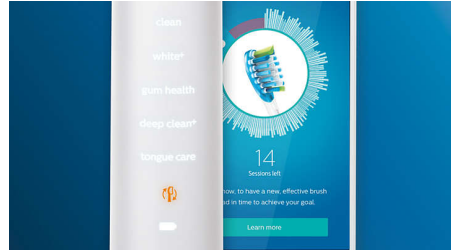

Intelligente Erinnerungsfunktionen

Bürstenköpfe nutzen sich im Laufe der Zeit ab und entfernen daher Plaque weniger effektiv. Unsere Smart-Bürstenkopferkennung erinnert Sie rechtzeitig daran, Ihren Bürstenkopf zu ersetzen. Ihre Zahnbürste zeichnet auf, wie lange und mit wie viel Druck Sie mit jedem Bürstenkopf geputzt haben, und gibt Ihnen Bescheid, wenn der Bürstenkopf ausgetauscht werden sollte. Sie können die Lebensdauer Ihrer Bürstenköpfe auch in der Philips Sonicare App verfolgen und sogar Ersatz bestellen, damit Ihnen die Bürstenköpfe nie ausgehen.