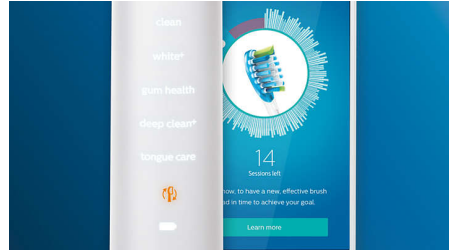

Intelligente Erinnerungsfunktionen

Bürstenköpfe nutzen sich im Laufe der Zeit ab und entfernen daher Plaque weniger effektiv. Unsere Smart-Bürstenkopferkennung erinnert Sie rechtzeitig daran, Ihren Bürstenkopf zu ersetzen. Ihre Zahnbürste zeichnet auf, wie lange und mit wie viel Druck Sie mit jedem Bürstenkopf geputzt haben, und gibt Ihnen Bescheid, wenn der Bürstenkopf ausgetauscht werden sollte. Sie können die Lebensdauer Ihrer Bürstenköpfe auch in der Philips Sonicare App verfolgen und sogar Ersatz bestellen, damit Ihnen die Bürstenköpfe nie ausgehen.