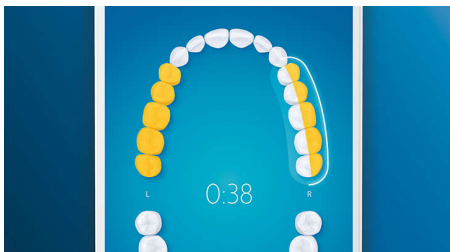

TouchUp-Funktion

Die TouchUp-Funktion in Ihrer App zeigt Ihnen, ob Sie Stellen beim Bürsten ausgelassen haben. So können Sie diese erneut bürsten und darauf vertrauen, dass Sie jedes Mal eine vollständige Reinigung erzielen.