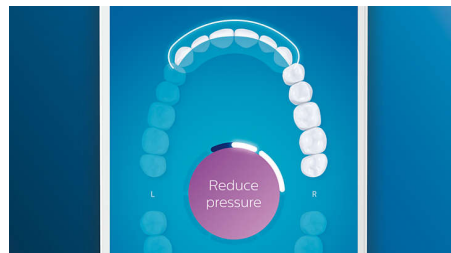

## TouchUp-Funktion

Die TouchUp-Funktion in Ihrer App zeigt Ihnen, ob Sie Stellen beim Bürsten ausgelassen haben. So können Sie diese erneut bürsten und darauf vertrauen, dass Sie jedes Mal eine vollständige Reinigung erzielen.

## Intelligente Erinnerungsfunktionen

Bürstenköpfe nutzen sich im Laufe der Zeit ab und entfernen daher Plaque weniger effektiv. Unsere Smart-Bürstenkopferkennung erinnert Sie rechtzeitig daran, Ihren Bürstenkopf zu ersetzen. Ihre Zahnbürste zeichnet auf, wie lange und mit wie viel Druck Sie mit jedem Bürstenkopf geputzt haben, und gibt Ihnen Bescheid, wenn der Bürstenkopf ausgetauscht werden sollte. Sie können die Lebensdauer Ihrer Bürstenköpfe auch in der Philips Sonicare App verfolgen und sogar Ersatz bestellen, damit Ihnen die Bürstenköpfe nie ausgehen.

## Zu viel Druck?

Vielleicht bemerken Sie es nicht, wenn Sie zu hart putzen, aber Ihre DiamondClean Smart wird dies tun. Wenn Sie zu viel Druck ausüben,

blinkt der Leuchtring am Ende des Handstücks. So werden Sie sanft daran erinnert, weicher zu bürsten und Ihrem Bürstenkopf die Arbeit zu überlassen. 7 von 10 Personen verhalf diese Funktion zu einem besseren Bürstverhalten.