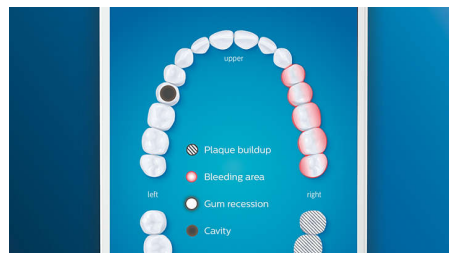

## TouchUp-Funktion

Die TouchUp-Funktion in Ihrer App zeigt Ihnen, ob Sie Stellen beim Bürsten ausgelassen haben. So können Sie diese erneut bürsten und darauf vertrauen, dass Sie jedes Mal eine vollständige Reinigung erzielen.

## Intelligente Erinnerungsfunktionen

Bürstenköpfe nutzen sich im Laufe der Zeit ab und entfernen daher Plaque weniger effektiv. Unsere Smart-Bürstenkopferkennung erinnert Sie rechtzeitig daran, Ihren Bürstenkopf zu ersetzen. Ihre Zahnbürste zeichnet auf, wie lange und mit wie viel Druck Sie mit jedem Bürstenkopf geputzt haben, und gibt Ihnen Bescheid, wenn der Bürstenkopf ausgetauscht werden sollte. Sie können die Lebensdauer Ihrer Bürstenköpfe auch in der Philips Sonicare App verfolgen und sogar Ersatz bestellen, damit Ihnen die Bürstenköpfe nie ausgehen.

## Fokusbereiche und Zielsetzung

Ihr Zahnarzt hat Sie auf Problembereiche hingewiesen? Wir markieren diese in der App auf der 3D-Karte Ihres Mundes und erinnern Sie daran, besonders auf diese Bereiche zu achten.