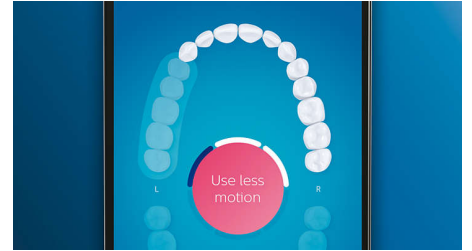

Des dents plus blanches, rapidement

Clipsez la tête de brosse W3 Premium White pour éliminer les taches en surface et retrouver un sourire plus éclatant. Avec ses brins adaptés à l'élimination des taches

Zones à surveiller et définition d'objectifs

Votre dentiste vous a peut-être indiqué des zones problématiques ? Nous les mettrons en surbrillance sur la carte dentaire 3D de l'application, et nous vous rappellerons d'y faire plus attention.

Ne manquez jamais une zone

L'application Philips Sonicare vous permet de savoir quand vos dents sont parfaitement brossées. Elle vous apprend à réaliser un brossage plus consciencieux et mieux réussi.

Simplicité