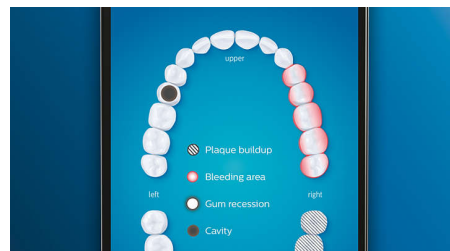

Points forts

Dites adieu à la plaque dentaire

Clipsez la tête de brosse C3 Premium Plaque Defense pour obtenir un nettoyage en profondeur inégalé. Les brins extérieurs doux et flexibles suivent les contours de chaque dent, afin de couvrir 4 fois plus de surface*** et d'éliminer jusqu'à 10 fois plus de plaque dentaire dans les zones difficiles à atteindre*.

Prenez soin de vos gencives

Clipsez la tête de brosse G3 Premium Gum Care pour améliorer la santé de vos gencives. Grâce à sa plus petite taille et à ses brins adaptés aux contours de vos gencives, elle offre un nettoyage doux et efficace le long des gencives, là où se s'accumule la plaque responsable de la gingivite. Il est cliniquement prouvé qu'elle permet d'obtenir jusqu'à 100 % d'inflammation des gencives en moins* et des gencives jusqu'à 7 fois plus saines en seulement deux semaines*.

Des dents plus blanches, rapidement

Clipsez la tête de brosse W3 Premium White pour éliminer les taches en surface et retrouver un sourire plus éclatant. Avec ses brins adaptés à l'élimination des taches

Zones à surveiller et définition d'objectifs

Votre dentiste vous a peut-être indiqué des zones problématiques ? Nous les mettrons en surbrillance sur la carte dentaire 3D de l'application, et nous vous rappellerons d'y faire plus attention.