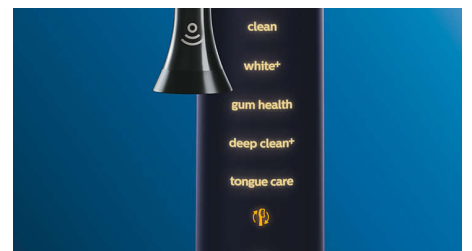

Ne manquez jamais une zone

L'application Philips Sonicare vous permet de savoir quand vos dents sont parfaitement brossées. Elle vous apprend à réaliser un brossage plus consciencieux et mieux réussi.

Simplicité

Laissez la brosse à dents électrique faire le travail. Nous avons intégré un capteur de mouvements dans le manche qui vous rappelle de moins froter. Il vous permet d'améliorer votre technique, pour un brossage plus doux et plus efficace.

Sélection des modes via BrushSync™

Vous vous posez des questions sur le mode et l'intensité à utiliser ? Ce temps est révolu. Une puce placée dans votre tête de brosse communique ses caractéristiques à votre DiamondClean Smart. Par exemple, si vous clipsez une tête de brosse Gum Care, votre brosse à dents sélectionnera le mode et l'intensité les plus adaptés pour vous procurer un soin des gencives doux et efficace. Il vous suffit d'appuyer sur le bouton marche/arrêt.