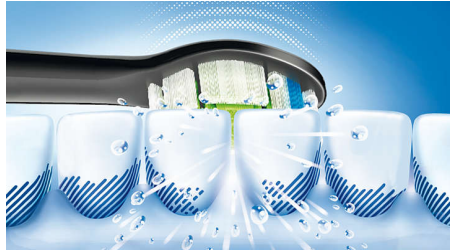

Offers a customized brushing experience

- Easy-start programma iepazīstina ar Sonicare zobu tīrīšanu
- Trīs dažādi režīmi augstākai zobu tīrīšanas kvalitātei

Izceltie produkti

Trīs dažādi tīrīšanas režīmi

Ir šādi trīs režīmi: tīrīšanas režīms (Clean), kas nodrošina izcilu tīrību 2 minūtēs; baltināšanas režīmā (White) no virsmas tiek noņemts aplikums, bet masāžas režīmā tiek stimulētas smaganas.

Uzlabo smaganu veselību

Philips Sonicare elektriskā zobu birste nodrošina optimālu tīrīšanu starp zobiem un gar smaganu līniju, uzlabojot smaganu veselību tikai divās nedēļās.

Palīdz baltināt zobus

Šī Philips Sonicare elektriskā zobu birste palīdz likvidēt un samazināt aplikumu uz jūsu zobiem mirdzošam smaidam.

Likvidē līdz pat 7X vairāk aplikuma

Likvidē līdz pat 7 reizes vairāk aplikuma grūti aizsniedzamās vietās nekā parastā zobu birste.

Sonic tehnoloģija

Philips Sonicare uzlabotā Sonic tehnoloģija raida ūdens plūsmu starp zobiem un tās birstes kustības atdala un notīra aplikumu, katru dienu nodrošinot izcilu tīrību.