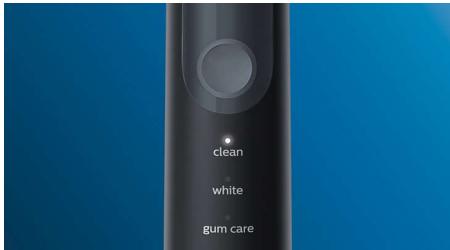

Innovative Technologie

- Informiert dich, wenn du zu viel Druck ausübst
- Die fortschrittliche Philips Sonicare-Schalltechnologie
- Verbindet das intelligente Handstück mit den intelligenten Bürstenköpfen

Optimieren Sie Ihre Zahnpflege

- Wählen Sie aus 3 Putzprogrammen

Kills germs on brush heads

- UV-Reinigungsgerät tötet bis zu 99 % der Bakterien und Viren*** ab

Besonderheiten

Natürlich weiße Zähne

Stecken Sie den W2 Optimal White Bürstenkopf auf, um oberflächliche Verfärbungen zu entfernen und ein strahlend weißes Lächeln zu erreichen. Mit seinen dicht platzierten, zentralen Borsten zur Entfernung von Verfärbungen macht dieser Bürstenkopf Ihre Zähne klinisch erwiesen in nur einer Woche weißer.

Drei Putzprogramme

Dank dieser Zahnbürste mit drei Putzprogrammen können Sie Ihre Zahnreinigung an Ihre Bedürfnisse anpassen. Das Programm "Clean" (Reinigen) ist der Standardmodus für eine hervorragende Reinigung. Das Programm "White" (Weiß) ist der ideale Modus für das Entfernen von Verfärbungen auf der Zahnoberfläche. Das Programm "Gum Care" (Zahnfleischpflege) bietet eine zusätzliche Putzminute bei geringerer Intensität. So können Sie das Zahnfleisch sanft massieren.