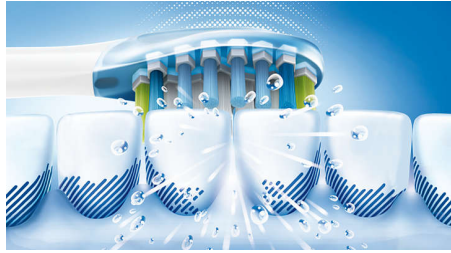

Visrūpīgākā tīrīšana

Mūsu visnovatoriskākais birstes uzgaļi nodrošina līdz šim visrūpīgāko tīrīšanu. Ar savu lokano formu AdaptiveClean birstes uzgaļi var noņemt līdz pat 10x vairāk aplikuma no grūti aizsniedzamām zonām. Birstes uzgaļi ir īpaši izstrādāti, lai uzlabotu Philips Sonic zobu birstes dinamiskās tīrīšanas darbību. Izmantojot šo zobu birsti, lielisko tīrīšanas rezultātu ne tikai redzēsiet, bet arī sajūtsiet.