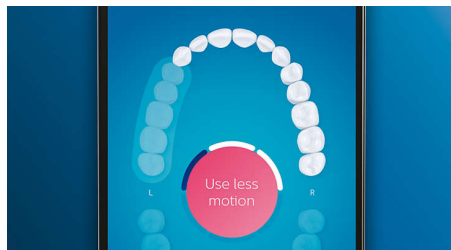

Neatstājiet nevienu vietu netīrītu

Philips Sonicare lietojumprogramma paziņo jums, kad esat sasnieguši tīru rezultātu, un dod padomus labākai un rūpīgākai zobu tīrīšanai.