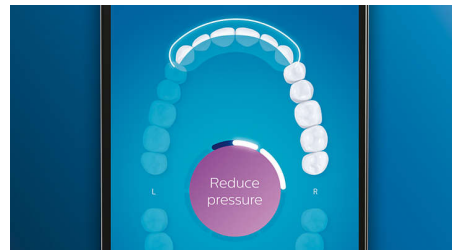

### TongueCare+ mēles birste

Uzspraudiet TongueCare+ mēles birsti un saudzīgi attīriet mēles poras no nepatīkamu elpu izraisošām baktērijām. Šai birstei ir 240 īpaši izstrādāti MicroBristles sari, kas iekļūst ikvienā mēles padziļinājumā un nostūrī un notīra nepatīkamu elpu izraisošās baktērijas un netīrumus. Lai iegūtu labāku rezultātu un nevainojami svaigu elpu, lietojiet to kopā ar antibakteriālo mēles tīrīšanas aerosolu BreathRx.

### Fokusa zonas un mērķu noteikšana

Vai jūsu zobārsts ir norādījis jūsu mutes dobuma problēmm zonas? Mēs tās izcelsim lietotnē pieejamajā mutes dobuma trīsdimensiju attēlā un atgādināsim, lai jūs pievērstu šīm zonām īpašu uzmanību.

### Pārāk liels spiediens?

Jūs varat pat nepamānīt, ka spiežat zobu suku pārāk stipri, taču DiamondClean Smart to pamana jūsu vietā. Ja tīrīsiet, pielietojot pārmērīgu spēku, roktura galā sāks mirgot gaismas gredzens. Tas jums atgādinās samazināt spiediena spēku un ļaut birstes uzgalim paveikt darbu jūsu vietā. 7 no katriem 10 aptaujātajiem lietotājiem atzina, ka šī funkcija ir palīdzējusi uzlabot viņu zobu tīrīšanas kvalitāti.