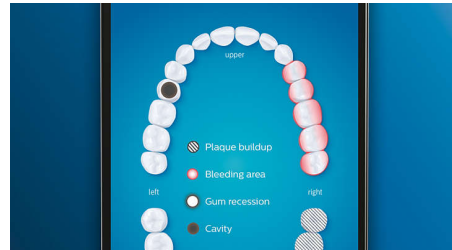

centrāliem sariem, ar šī uzgaļa palīdzību ir iespējams likvidēt pat par 100 % vairāk zobu plankumu tikai trīs dienu laikā\*\*.

### TongueCare+ mēles birste

Uzspraudiet TongueCare+ mēles birsti un saudzīgi attīriet mēles poras no nepatīkamu elpu izraisošām baktērijām. Šai birstei ir 240 īpaši izstrādāti MicroBristles sari, kas iekļūst ikvienā mēles padziļinājumā un nostūrī un notīra nepatīkamu elpu izraisošās baktērijas un netīrumus. Lai iegūtu labāku rezultātu un nevainojami svaigu elpu, lietojiet to kopā ar antibakteriālo mēles tīrīšanas aerosolu BreathRx.

### Fokusa zonas un mērķu noteikšana

Vai jūsu zobārsts ir norādījis jūsu mutes dobuma problēmm zonas? Mēs tās izcelsim lietotnē pieejamajā mutes dobuma trīsdimensiju attēlā un atgādināsim, lai jūs pievērstu šīm zonām īpašu uzmanību.

### Pārāk liels spiediens?

Jūs varat pat nepamānīt, ka spiežat zobu suku pārāk stipri, taču DiamondClean Smart to pamana jūsu vietā. Ja tīrīsiet, pielietojot pārmērīgu spēku, roktura galā sāks mirgot gaismas gredzens. Tas jums atgādinās samazināt spiediena spēku un ļaut birstes uzgalim paveikt darbu jūsu vietā. 7 no katriem 10 aptaujātajiem lietotājiem atzina, ka šī funkcija ir palīdzējusi uzlabot viņu zobu tīrīšanas kvalitāti.