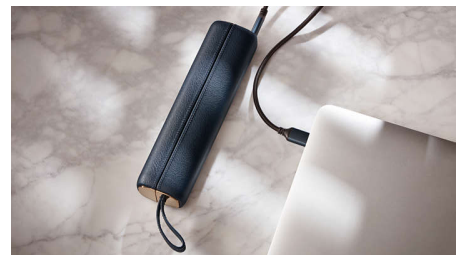

Prestige-resefodral med USB

Det eleganta och kompakta resefodralet får plats i alla väskor för smidig förvaring när du är bortrest. Det tåliga fodralet omges av mjukt och veganvänligt läder. För extra enkel användning har den en inbyggd USB-C-port och en USB-laddningskabel, så att du enkelt kan ladda tandborsten utan att ta ut den ur fodralet.