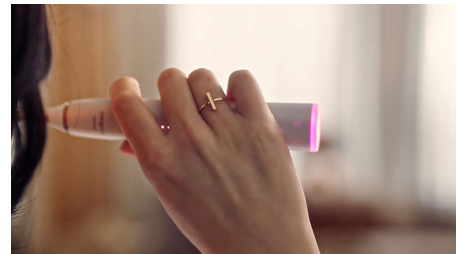

## Anpassar sig till dig i realtid

De flesta av oss trycker för hårt när vi borstar tänderna. Därför justerar vår tandborste automatiskt intensiteten när du trycker för hårt. Och med den kostnadsfria Philips Sonicare-appen kan du få skräddarsydda råd och anpassade rekommendationer så att du kan ta din tandborstning till nästa nivå.

## Beprövad sonisk borstning

Borsta bort plack med sonisk teknik – vår riktlinje inom effektiv och skonsam rengöring. När du borstar tänderna hjälper 62 000

borsttag och dynamisk vätskeverkan till att rengöra även svåråtkomliga ställen så att din mun känns fantastiskt fräsch och ren.

## Feedback i realtid

Du kanske inte märker när du borstar för hårt eller börjar gnugga, men det gör tandborsten. Ljusringen i handtaget ände påminner dig försiktigt om att låta på trycket eller att sluta gnugga.