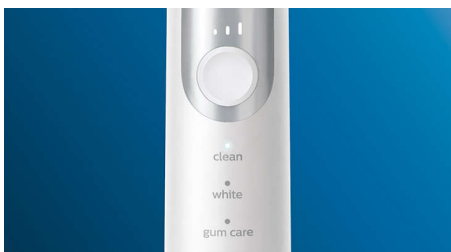

Optimize your brushing

- Tři režimy, tři nastavení intenzity
- Výběr hlavic kartáčků pro optimální režim a intenzitu

Přednosti

Přirozeně světlejší zuby

Nasadíte hlavici W2 Optimal White, která vám pomůže odstranit povrchové skvrny a dosáhnout bělejšího úsměvu. Je prokázáno, že díky hustě osázeným centrálním vláknům pro odstranění skvrn hlavice zesvětlí zuby za pouhý jeden týden.

Čistíte si zuby podle sebe

Tento kartáček vám díky třem režimům a třem nastavení intenzity umožní nastavit si způsob čištění. Režim Clean je standardní volbou pro kvalitní čištění. Režim White je ideální pro odstranění povrchových skvrn. A režim Gum Care přidává další minutu čištění s nižší intenzitou pro jemnou masáž dásní. Tři nastavení intenzity vám umožní přepínat mezi „vysokou“ a „nízkou“ a přizpůsobit se intenzitě zleva doprava.