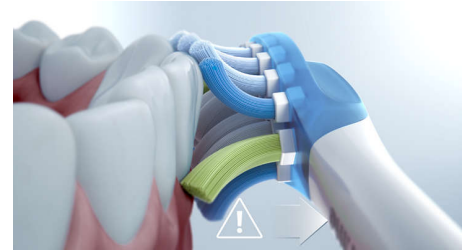

Inbyggd trycksensor

Du kanske inte märker om du borstar för hårt, men det gör DiamondClean 9000. Om du använder för hårt tryck avger tandborsten ett pulserande ljud. Det är en påminnelse om att du ska låta borsthuvudet göra jobbet. 7 av 10 personer tyckte att den här funktionen hjälpte dem till en bättre tandborstning.