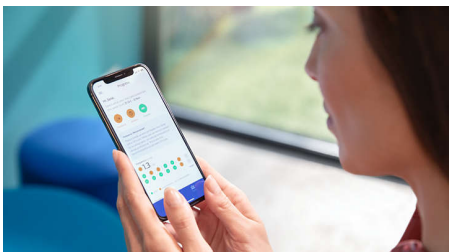

Statusrapport

DiamondClean 9000 ger dig den vägledning du behöver för att förbättra och upprätthålla sunda borstningsvanor mellan tandläkarbesök. Inbyggda smarta sensorer meddelar dig när du trycker för hårt, och genom att ansluta din

borstningsupplevelse till Sonicare-appen får du en personlig statusrapport där du kan se dina förbättringar.