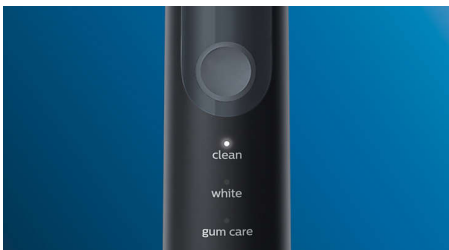

Повысьте эффективность чистки зубов

- Выберите подходящий режим

Очищает чистящие насадки от микробов

- УФ-дезинфектор уничтожает до 99 % микробов и бактерий***

Особенности

Возвращает зубам естественную белизну

Воспользуйтесь чистящей насадкой W2 Optimal White, чтобы удалить поверхностные потемнения эмали и сделать улыбку белее. Клинически доказано, что благодаря области в центре, состоящей из густых щетинок, насадка может сделать зубы белее всего за одну неделю.

Три режима

Эта зубная щетка обеспечивает уход в соответствии с индивидуальными потребностями благодаря трем режимам. Режим Clean (Чистка) — стандартный режим для отличной ежедневной чистки. White (Осветление) — идеальный режим для удаления поверхностных потемнений. Gum Care (Уход за деснами) — плюс минута чистки с пониженной интенсивностью для бережного массажа десен.