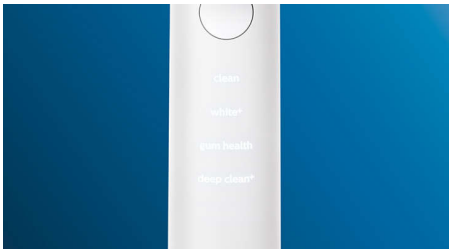

Повысьте эффективность чистки зубов

- Чистящая насадка автоматически выбирает оптимальный режим
- Используйте возможности чистящей насадки по максимуму
- Выбор из 4 режимов и 3 уровней интенсивности
- Простая и стильная зарядка дома и в поездках

Основные особенности

Попрощайтесь с зубным налетом

Воспользуйтесь насадкой G3 Premium Plaque Control и оцените по-настоящему тщательную чистку. Мягкие и гибкие ребра позволяют щетинкам подстраиваться под форму каждого зуба, обеспечивая охват в 4 раза более широкой поверхности** и удаляя в 20 раз больше налета в труднодоступных местах*.

4 режима, 3 уровня интенсивности

DiamondClean Smart обеспечивает полноценный уход за полостью рта. Вы можете выбрать один из 3 уровней интенсивности чистки и один из 4 режимов в соответствии с индивидуальными потребностями: Clean (Чистка) для отличной ежедневной чистки, White+ (Осветление+) для удаления потемнений, Deep Clean+ (Глубокая чистка+) для эффективной тщательной чистки, Gum Health (Здоровые десны) для бережной чистки вдоль линии десен.