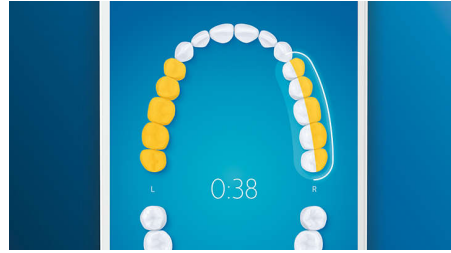

Функция TouchUp

Если вы пропустите какой-либо участок, функция TouchUp укажет на него в приложении. Таким образом, вы очистите все поверхности зубов и будете уверены в результатах чистки.