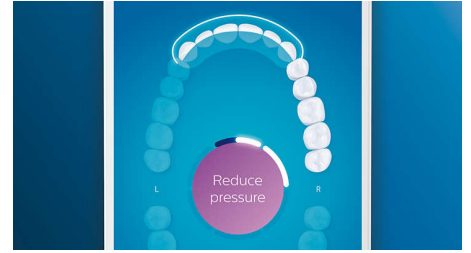

Интеллектуальные напоминания о замене

Со временем чистящие насадки приходят в негодность и теряют эффективность удаления налета. Благодаря технологии распознавания чистящей насадки вы всегда будете знать, когда необходимо заменить насадку. Зубная щетка будет отслеживать продолжительность и интенсивность использования каждой насадки, и вы получите уведомление, когда придет время замены. Кроме того, через приложение Philips Sonicare можно отслеживать срок службы чистящих насадок и даже заказывать новые — так что у вас всегда будет запас.

DiamondClean Smart регистрирует слишком сильное давление на зубы, которое вы можете не замечать. При сильном нажатии кольцо светового индикатора на конце щетки начинает мигать. Это означает, что необходимо снизить давление, чтобы чистящая насадка эффективнее выполняла свою работу. 7 из 10 опрошенных сообщили, что эта функция помогла им улучшить качество чистки зубов.