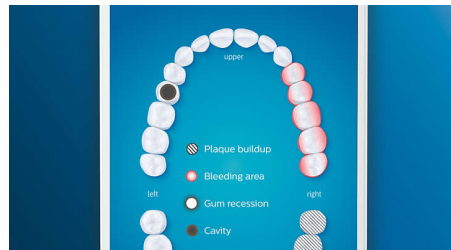

Основные особенности

Попрощайтесь с зубным налетом

Воспользуйтесь насадкой G3 Premium Plaque Control и оцените по-настоящему тщательную чистку. Мягкие и гибкие ребра позволяют щетинкам подстраиваться под форму каждого зуба, обеспечивая охват в 4 раза более широкой поверхности** и удаляя в 20 раз больше налета в труднодоступных местах*.

4 режима, 3 уровня интенсивности

DiamondClean Smart обеспечивает полноценный уход за полостью рта. Вы можете выбрать один из 3 уровней интенсивности чистки и один из 4 режимов в соответствии с индивидуальными потребностями: Clean (Чистка) для отличной ежедневной чистки, White+ (Осветление+) для удаления потемнений, Deep Clean+ (Глубокая чистка+) для эффективной тщательной чистки, Gum Health (Здоровые десны) для бережной чистки вдоль линии десен.

Вы не пропустите ни один участок

Приложение Philips Sonicare предлагает советы по достижению идеальной чистки и помогает тщательнее ухаживать за полостью рта.

Функция TouchUp

Если вы пропустите какой-либо участок, функция TouchUp укажет на него в приложении. Таким образом, вы очистите все поверхности зубов и будете уверены в результатах чистки.

Целевые участки и постановка задач

Ваш стоматолог выявил проблемные места? Мы выделим их на 3D-карте полости рта в приложении и напомним, что этим участкам необходимо уделить больше внимания.

Вы слишком сильно давите на щетку?