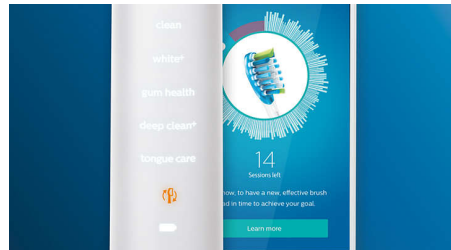

4 режима, 3 уровня интенсивности

DiamondClean Smart обеспечивает полноценный уход за полостью рта. Вы можете выбрать один из 3 уровней интенсивности чистки и один из 4 режимов в соответствии с индивидуальными потребностями: Clean (Чистка) для отличной ежедневной чистки, White+ (Осветление+) для удаления потемнений, Deep Clean+ (Глубокая чистка+) для эффективной тщательной чистки, Gum Health (Здоровые десны) для бережной чистки вдоль линии десен.

Вы не пропустите ни один участок

Приложение Philips Sonicare предлагает советы по достижению идеальной чистки и помогает тщательнее ухаживать за полостью рта.

Функция TouchUp

Если вы пропустите какой-либо участок, функция TouchUp укажет на него в приложении. Таким образом, вы очистите все поверхности зубов и будете уверены в результатах чистки.

Интеллектуальные напоминания о замене

Со временем чистящие насадки приходят в негодность и теряют эффективность удаления налета. Благодаря технологии распознавания чистящей насадки вы всегда будете знать, когда необходимо заменить насадку. Зубная щетка будет отслеживать продолжительность и интенсивность использования каждой насадки, и вы получите уведомление, когда придет время замены. Кроме того, через приложение Philips Sonicare можно отслеживать срок службы чистящих насадок и даже заказывать новые — так что у вас всегда будет запас.