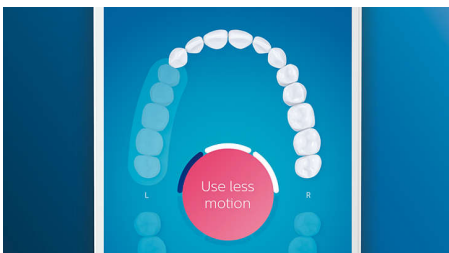

Вы не пропустите ни один участок

Приложение Philips Sonicare предлагает советы по достижению идеальной чистки и помогает тщательнее ухаживать за полостью рта.