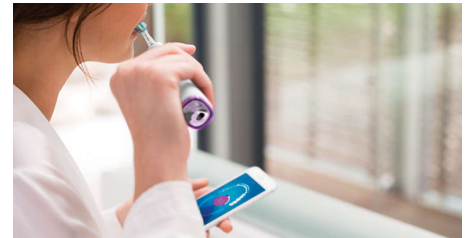

Это просто

Электрическая зубная щетка выполняет всю работу за вас. Мы встроили в ручку датчик чрезмерных движений, чтобы напоминать о необходимости совершать меньше чистящих движений. Так вы сможете улучшить технику чистки, обеспечивая более бережный и эффективный уход.