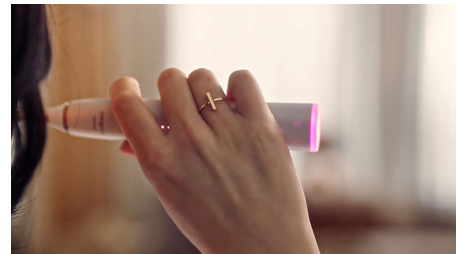

## Anpassar sig till dig i realtid

De flesta av oss trycker för hårt när vi borstar tänderna. Därför justerar vår tandborste automatiskt intensiteten när du trycker för hårt. Och med den kostnadsfria Philips Sonicare-appen kan du få skräddarsydda råd och anpassade rekommendationer så att du kan ta din tandborstning till nästa nivå.

## Beprövad sonisk borstning

Borsta bort plack med sonisk teknik – vår riktlinje inom effektiv och skonsam rengöring. När du borstar tänderna hjälper 62 000

borsttag och dynamisk vätskeverkan till att rengöra även svåråtkomliga ställen så att din mun känns fantastiskt fräsch och ren.

## Feedback i realtid

Du kanske inte märker när du borstar för hårt eller börjar gnugga, men det gör tandborsten. Ljusringen i handtagets ände påminner dig försiktigt om att låta på trycket eller att sluta gnugga.