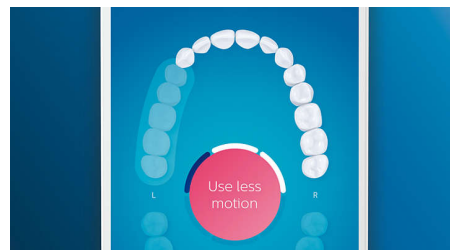

Erreichen Sie jede Stelle

Die Philips Sonicare App zeigt Ihnen, wann die Reinigung gründlich war, und bringt Ihnen bei, wie Sie besser und genauer putzen.