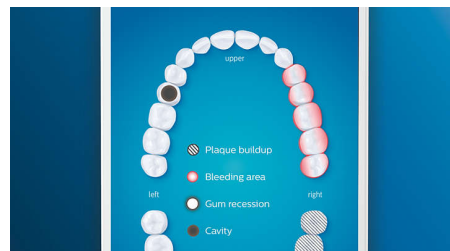

Fokusbereiche und Zielsetzung

Ihr Zahnarzt hat Sie auf Problembereiche hingewiesen? Wir markieren diese in der App auf der 3D-Karte Ihres Mundes und erinnern Sie daran, besonders auf diese Bereiche zu achten.