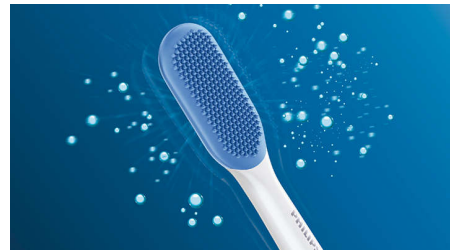

TongueCare+-Zungenbürste

Stecken Sie die TongueCare+-Zungenbürste auf, um Mundgeruch verursachende Bakterien sanft aus den Poren Ihrer Zunge zu entfernen. Ihre 240 speziell entwickelten Mikroborsten gelangen in alle Rillen und Vertiefungen Ihrer Zunge, um Bakterien und Ablagerungen zu entfernen, die zu Mundgeruch führen. Kombinieren Sie die Bürste mit unserem antibakteriellen BreathRx-Zungenspray für eine hervorragende Reinigung und besonders frischen Atem.