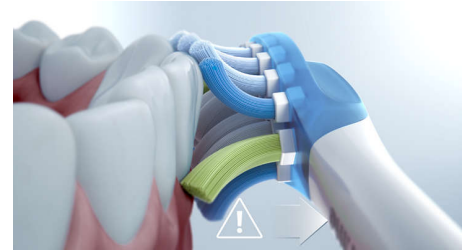

Inbyggd trycksensor

Du kanske inte märker om du borstar för hårt, men det gör ExpertClean. Om du använder för hårt tryck avger den här intelligenta tandborsten ett pulserande ljud. Det är en påminnelse om att du ska låta borsthuvudet göra jobbet. Sju av tio personer tyckte att den här funktionen hjälpte dem till en bättre tandborstning.