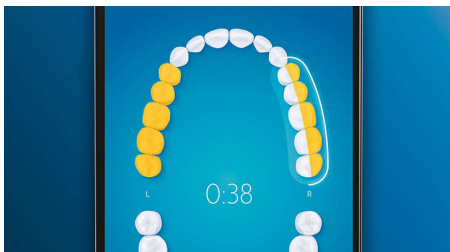

TouchUp-Funktion

Die TouchUp-Funktion in Ihrer App zeigt Ihnen, ob Sie Stellen beim Bürsten ausgelassen haben. So können Sie diese erneut bürsten und darauf vertrauen, dass Sie jedes Mal eine vollständige Reinigung erzielen.