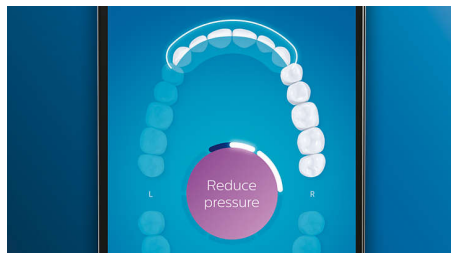

Intelligente Erinnerungsfunktionen

Bürstenköpfe nutzen sich im Laufe der Zeit ab und entfernen daher Plaque weniger effektiv. Unsere Smart-Bürstenkopferkennung erinnert Sie rechtzeitig daran, Ihren Bürstenkopf zu ersetzen. Ihre Zahnbürste zeichnet auf, wie lange und mit wie viel Druck Sie mit jedem Bürstenkopf geputzt haben, und gibt Ihnen Bescheid, wenn der Bürstenkopf ausgetauscht werden sollte. Sie können die Lebensdauer Ihrer Bürstenköpfe auch in der Philips Sonicare App verfolgen und sogar Ersatz bestellen, damit Ihnen die Bürstenköpfe nie ausgehen.

Fokusbereiche und Zielsetzung

Ihr Zahnarzt hat Sie auf Problembereiche hingewiesen? Wir markieren diese in der App auf der 3D-Karte Ihres Mundes und erinnern Sie daran, besonders auf diese Bereiche zu achten.

Zu viel Druck?

Vielleicht bemerken Sie es nicht, wenn Sie zu hart putzen, aber Ihre DiamondClean Smart wird dies tun. Wenn Sie zu viel Druck ausüben,

blinkt der Leuchtring am Ende des Handstücks. So werden Sie sanft daran erinnert, weicher zu bürsten und Ihrem Bürstenkopf die Arbeit zu überlassen. 7 von 10 Personen verhalf diese Funktion zu einem besseren Bürstverhalten.