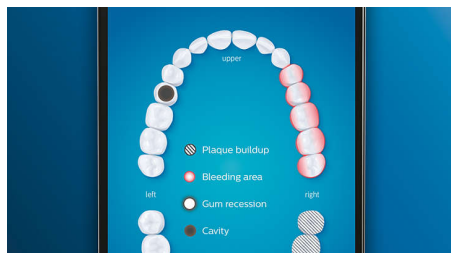

Besonderheiten

Verabschieden Sie sich von Plaque

Stecken Sie den C3 Premium Bürstenkopf zum Plaque-Schutz auf, und erleben Sie unsere tiefste Reinigung. Mit weichen, flexiblen Seiten passen sich die Borsten der Oberflächenform der einzelnen Zähne an, um bis zu 4 x mehr Oberflächenkontakt*** und bis zu 10 x mehr Plaque-Entfernung an schwer erreichbaren Stellen* zu erzielen.

Erreichen Sie jede Stelle

Die Philips Sonicare App zeigt Ihnen, wann die Reinigung gründlich war, und bringt Ihnen bei, wie Sie besser und genauer putzen.

TouchUp-Funktion

Die TouchUp-Funktion in Ihrer App zeigt Ihnen, ob Sie Stellen beim Bürsten ausgelassen haben. So können Sie diese erneut bürsten und darauf vertrauen, dass Sie jedes Mal eine vollständige Reinigung erzielen.

Intelligente Erinnerungsfunktionen

Bürstenköpfe nutzen sich im Laufe der Zeit ab und entfernen daher Plaque weniger effektiv. Unsere Smart-Bürstenkopferkennung erinnert Sie rechtzeitig daran, Ihren Bürstenkopf zu ersetzen. Ihre Zahnbürste zeichnet auf, wie lange und mit wie viel Druck Sie mit jedem Bürstenkopf geputzt haben, und gibt Ihnen Bescheid, wenn der Bürstenkopf ausgetauscht werden sollte. Sie können die Lebensdauer Ihrer Bürstenköpfe auch in der Philips Sonicare App verfolgen und sogar Ersatz bestellen, damit Ihnen die Bürstenköpfe nie ausgehen.

Fokusbereiche und Zielsetzung

Ihr Zahnarzt hat Sie auf Problembereiche hingewiesen? Wir markieren diese in der App auf der 3D-Karte Ihres Mundes und erinnern Sie daran, besonders auf diese Bereiche zu achten.