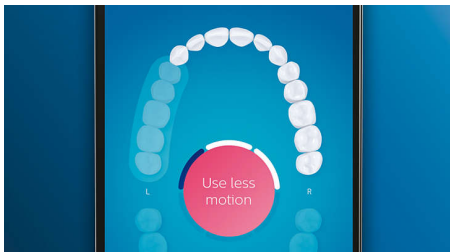

Erreichen Sie jede Stelle

Die Philips Sonicare App zeigt Ihnen, wann die Reinigung gründlich war, und bringt Ihnen bei, wie Sie besser und genauer putzen.