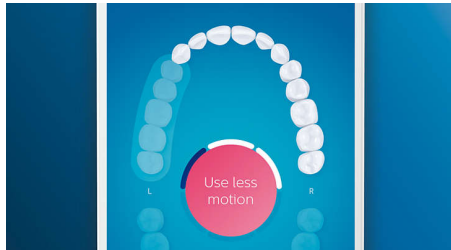

Neatstājiēt nevienu vietu netīrītu

Philips Sonicare lietojumprogramma paziņo jums, kad esat sasnieguši tīru rezultātu, un dod padomus labākai un rūpīgākai zobu tīrīšanai.