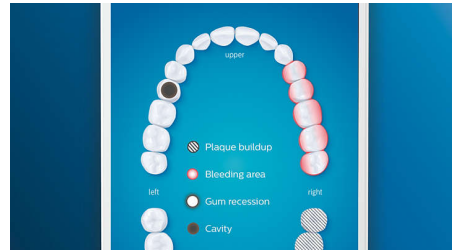

4 režīmi, 3 intensitātes iestatījumi

DiamondClean Smart nodrošina visaptverošu mutes dobuma higiēnu. Ar 3 dažādiem intensitātes iestatījumiem un 4 darbības režīmiem varat izvēlēties piemērotāko konkrētajām vajadzībām. Clean režīms ir nepārspējams ikdienas tīrīšanai. White+ ir paredzēts zobu plankumu likvidēšanai. Deep Clean+ nodrošina intensīvu un dziļu tīrīšanu. Gum Health ir paredzēts saudzīgai, taču efektīvai smaganu kopšanai.

Neatstājiēt nevienu vietu netīrītu

Philips Sonicare lietojumprogramma paziņo jums, kad esat sasnieguši tīru rezultātu, un dod padomus labākai un rūpīgākai zobu tīrīšanai.

TouchUp funkcija

Ja zobu tīrīšanas laikā izlaidīsiet kādu zonu, par to jums atgādinās lietotnes TouchUp funkcija. Atgriezieties nenotīrītajās zonās un esiet droši, ka zobi katru reizi ir pilnībā notīrīti.

Viedā nomaiņas atgādināšanas funkcija

Laika gaitā birstes uzgaļi nolietojas un to aplikuma noņemšanas efektivitāte samazinās. Tomēr, pateicoties viedajai birstes uzgaļa atpazīšanas funkcijai jūs nekad neaizmirsīsiet nomainīt birstes uzgali. Zobu suka registrē katra birstes uzgaļa izmantošanas ilgumu un intensitāti un brīdina, ja ir pienācis laiks tā nomainīšanai. Birstes uzgaļu kalpošanas laiku var skatīt arī Philips Sonicare lietotnē, kur var pasūtīt arī jaunus birstes uzgaļus, lai to nekad netrūktu.

Fokusa zonas un mērķu noteikšana

Vai jūsu zobārsts ir norādījis jūsu mutes dobuma problēmm zonas? Mēs tās izcelsim lietotnē pieejamajā mutes dobuma trīsdimensiju attēlā un atgādināsim, lai jūs pievērstu šīm zonām īpašu uzmanību.