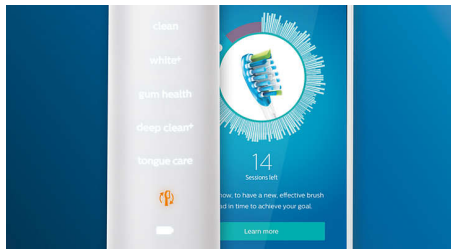

4 režīmi, 3 intensitātes iestatījumi

DiamondClean Smart nodrošina visaptverošu mutes dobuma higiēnu. Ar 3 dažādiem intensitātes iestatījumiem un 4 darbības režīmiem varat izvēlēties piemērotāko konkrētajām vajadzībām. Clean režīms ir nepārspējams ikdienas tīrīšanai. White+ ir paredzēts zobu plankumu likvidēšanai. Deep Clean+ nodrošina intensīvu un dziļu tīrīšanu. Gum Health ir paredzēts saudzīgai, taču efektīvai smaganu kopšanai.

Neatstājiēt nevienu vietu netīrītu

Philips Sonicare lietojumprogramma paziņo jums, kad esat sasnieguši tīru rezultātu, un dod padomus labākai un rūpīgākai zobu tīrīšanai.

TouchUp funkcija

Ja zobu tīrīšanas laikā izlaidīsiet kādu zonu, par to jums atgādinās lietotnes TouchUp funkcija. Atgriezieties nenotīrītajās zonās un esiet droši, ka zobi katru reizi ir pilnībā notīrīti.

Viedā nomaiņas atgādināšanas funkcija

Laika gaitā birstes uzgaļi nolietojas un to aplikuma noņemšanas efektivitāte samazinās. Tomēr, pateicoties viedajai birstes uzgaļa atpazīšanas funkcijai jūs nekad neaizmirsīsiet nomainīt birstes uzgali. Zobu suka registrē katra birstes uzgaļa izmantošanas ilgumu un intensitāti un brīdina, ja ir pienācis laiks tā nomainīšanai. Birstes uzgaļu kalpošanas laiku var skatīt arī Philips Sonicare lietotnē, kur var pasūtīt arī jaunus birstes uzgaļus, lai to nekad netrūktu.