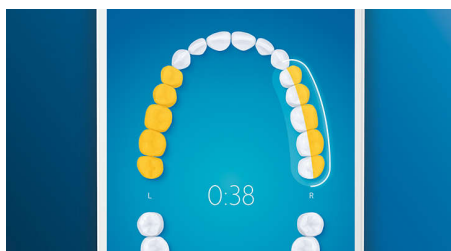

Izceltie produkti

Atvadies no zobu aplikuma

Uzlieciet G3 Premium Plaque Control zobu birstes uzgali un veiciet dziļo tīrīšanu. Pateicoties mīkstajām un elastīgajām sānu malām, sariņi pielāgojas katra zoba virsmas formai, nodrošinot līdz pat 4 reizēm vairāk saskares ar virsmu** un noņemot līdz pat 20 reizēm vairāk aplikuma no grūti aizsniežamām vietām.*

4 režīmi, 3 intensitātes iestatījumi

DiamondClean Smart nodrošina visaptverošu mutes dobuma higiēnu. Ar 3 dažādiem intensitātes iestatījumiem un 4 darbības režīmiem varat izvēlēties piemērotāko konkrētajām vajadzībām. Clean režīms ir nepārspējams ikdienas tīrīšanai. White+ ir paredzēts zobu plankumu likvidēšanai. Deep Clean+ nodrošina intensīvu un dziļu tīrīšanu. Gum Health ir paredzēts saudzīgai, taču efektīvai smaganu kopšanai.

Neatstājiēt nevienu vietu netīrītu

Philips Sonicare lietojumprogramma paziņo jums, kad esat sasnieguši tīru rezultātu, un dod padomus labākai un rūpīgākai zobu tīrīšanai.

TouchUp funkcija

Ja zobu tīrīšanas laikā izlaidīsiet kādu zonu, par to jums atgādinās lietotnes TouchUp funkcija. Atgriezieties nenotīrītajās zonās un esiet droši, ka zobi katru reizi ir pilnībā notīrīti.