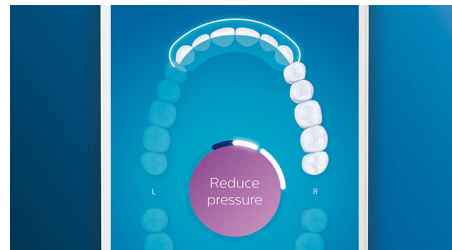

Neatstājiēt nevienu vietu netīrītu

Philips Sonicare lietojumprogramma paziņo jums, kad esat sasnieguši tīru rezultātu, un dod padomus labākai un rūpīgākai zobu tīrīšanai.

TouchUp funkcija

Ja zobu tīrīšanas laikā izlaidīsiet kādu zonu, par to jums atgādinās lietotnes TouchUp funkcija. Atgriezieties nenotīrītajās zonās un esiet droši, ka zobi katru reizi ir pilnībā notīrīti.

Viedā nomaiņas atgādināšanas funkcija

Laika gaitā birstes uzgaļi nolietojas un to aplikuma noņemšanas efektivitāte samazinās. Tomēr, pateicoties viedajai birstes uzgaļa atpazīšanas funkcijai jūs nekad neaizmirsīsiet nomainīt birstes uzgali. Zobu suka registrē katra birstes uzgaļa izmantošanas ilgumu un intensitāti un brīdina, ja ir pienācis laiks tā nomainīšanai. Birstes uzgaļu kalpošanas laiku var skatīt arī Philips Sonicare lietotnē, kur var pasūtīt arī jaunus birstes uzgaļus, lai to nekad netrūktu.

Fokusa zonas un mērķu noteikšana

Vai jūsu zobārsts ir norādījis jūsu mutes dobuma problēmm zonas? Mēs tās izcelsim lietotnē pieejamajā mutes dobuma trīsdimensiju attēlā un atgādināsim, lai jūs pievērstu šīm zonām īpašu uzmanību.

Pārāk liels spiediens?

Jūs varat pat nepamānīt, ka spiežat zobu suku pārāk stipri, taču DiamondClean Smart to pamana jūsu vietā. Ja tīrīsiet, pielietojot pārmērīgu spēku, roktura galā sāks mirgot gaismas gredzens. Tas jums atgādinās samazināt spiediena spēku un ļaut birstes uzgaļim paveikt darbu jūsu vietā. 7 no katriem 10 aptaujātajiem lietotājiem atzina, ka šī funkcija ir palīdzējusi uzlabot viņu zobu tīrīšanas kvalitāti.