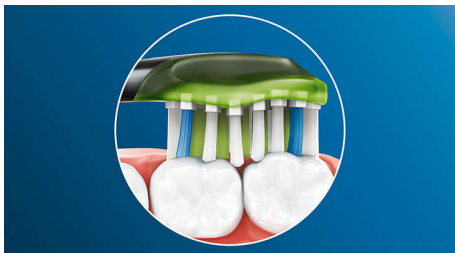

PHILIPS
sonicare

Izceltie produkti

Baltāki zobi īsā laikā

Philips Sonicare Premium White birstes uzgaļa centrā blīvi izvietotie sari noņem aplikumu, kā arī ēdienu un dzērienu radītos plankumus uz zobu virsmas. Birstes uzgaļa elastīgās sānu malas ļauj sariem pielāgoties jūsu zobu un smaganu neatkārtojamajai formai un nodrošināt rūpīgu un dziļu tīrīšanu, kā arī žilbinošāku smaīdu tikai 3 dienu laikā.

Adaptīvās tīrīšanas tehnoloģija

Ar mūsu adaptīvās tīrīšanas tehnoloģiju tīrīšanas process katru reizi ir individuāli pielāgots tieši jums. Premium White birstes uzgaļa mīkstās un elastīgās gumijas sānu malas pielāgojas jūsu mutes dobumam. Birstes sari pielāgojas jūsu smaganām un zobiem, nodrošinot līdz pat 4 reizēm vairāk saskares ar virsmu** nekā standarta birstes uzgalim. Tas ļauj nodrošināt rūpīgāku un dziļāku tīrīšanu pat grūti aizsniedzamās vietās. Adaptīvās tīrīšanas tehnoloģija ļauj saudzīgi tīrīt gar smaganu līniju, kā arī absorbēt pārmērīgu spiedienu tīrīšanas laikā un nodrošina patīkamas slaukošas kustības, kas sniedz izcilu tīrīšanas rezultātu.

Atvadies no zobu aplikuma

Ar Premium White jūs iegūsiet izcilu tīrīšanas rezultātu un zobu ikdienas balināšanu. Birstes uzgaļa elastīgā forma palīdz likvidēt līdz pat 10 reizēm vairāk aplikuma**** no zobu virsmas un gar smaganu līniju, nodrošinot rūpīgu un dziļu tīrīšanas rezultātu, ko iespējams gan saskaņot, gan sajūst.