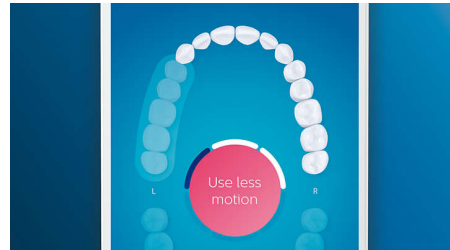

Neatstājiet nevienu vietu netīrītu

Philips Sonicare lietojumprogramma paziņo jums, kad esat sasnieguši tīru rezultātu, un dod padomus labākai un rūpīgākai zobu tīrīšanai.