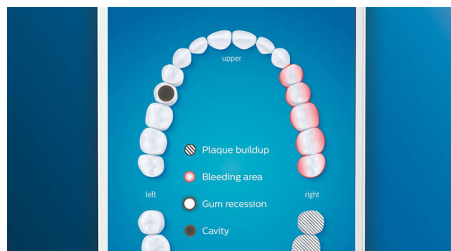

### Rūpes par jūsu smaganām

Uzspraudiet G3 Premium Gum Care birstes uzgali un uzlabojiet savu smaganu veselību. Šī uzgaļa kompaktais izmērs un specializētie, smaganu līnijā izvietotie sari nodrošina saudzīgu, tomēr efektīvu tīrīšanu gar smaganu līniju — vietā, kur rodas vairums smaganu saslimšanu. Ir klīniski pierādīts, ka šīs birstes uzgalis nodrošina līdz pat 7 reizēm veselīgākas smaganas un līdz pat 100 % mazāk smaganu iekaisumu\* tikai divu nedēļu laikā.

### Baltāki zobi īsā laikā

Uzspraudiet W3 Premium White birstes uzgali, lai atbrīvotos no plankumiem uz zobu virsmas un radītu žilbinoši baltu smaidu. Ir klīniski

pierādīts, ka, pateicoties blīvi izvietotajiem centrāliem sariem, ar šī uzgaļa palīdzību ir iespējams likvidēt pat par 100 % vairāk zobu plankumu tikai trīs dienu laikā\*\*.

### TongueCare+ mēles birste

Uzspraudiet TongueCare+ mēles birsti un saudzīgi attīriet mēles poras no nepatīkamu elpu izraisošām baktērijām. Šai birstei ir 240 īpaši izstrādāti MicroBristles sari, kas iekļūst ikvienā mēles padziļinājumā un nostūrī un notīra nepatīkamu elpu izraisošās baktērijas un netīrumus. Lai iegūtu labāku rezultātu un nevainojami svaigu elpu, lietojiet to kopā ar antibakteriālo mēles tīrīšanas aerosolu BreathRx.

### Fokusa zonas un mērķu noteikšana

Vai jūsu zobārsts ir norādījis jūsu mutes dobuma problēmkonas? Mēs tās izcelsim lietotnē pieejamajā mutes dobuma trīsdimensiju attēlā un atgādināsim, lai jūs pievērstu šīm zonām īpašu uzmanību.