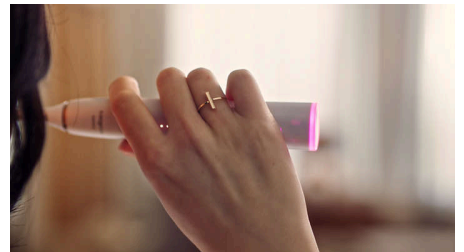

구강 건강 관리

필립스 소니케어 9900 프레스티지는 사용자 중심으로 설계되었습니다. 사용자에게 맞춤 최첨단 기술은 사용 방법도 매우 쉬울 뿐 아니라 반응도 좋습니다.

검증된 음파 칫솔질

음파 기술로 플라그를 제거해 보세요. 음파 기술은 효과적이고 부드러운 양치의 기준이 될 것입니다. 칫솔질하는 동안 칫솔모 최대 31,000개의 움직임과 역동적인 유체 작용으로 닦기 힘든 부분까지 깨끗하게 닦을 수 있으므로 입안이 매우 상쾌하고 깨끗해집니다.

실시간 피드백

너무 세게 칫솔질을 하거나 문지른 경우 자신은 알아차리지 못할 수 있지만 칫솔이 알아차립니다. 손잡이 끝에 있는 표시등은 압력 또는 문지름 동작을 줄일 수 있도록 조용히 알려줍니다.

Sonicare 9900 Prestige

SenseIQ 기반 음파 칫솔

HX9992/22

주요 제품

USB 포함 프레스티지 여행용 케이스

우아하고 컴팩트한 여행용 케이스로 어떤 가방에도 넣을 수 있어 집밖에서도 편안하게 사용할 수 있습니다. 튼튼한 케이스는 부드럽고 비건 친화적인 가죽이 감싸