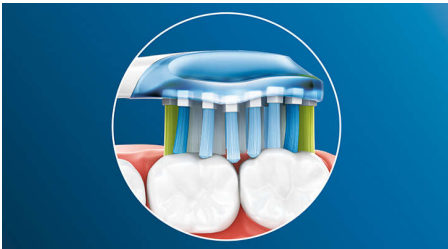

C3 Premium Plaque Defence

Standarta Sonic zobu birstes uzgaļi

HX9044/33

Izceltie produkti

Atvadies no zobu aplikuma

Zobu suku uzgaļa elastīgais dizains ļauj notīrīt līdz pat 10 reizēm vairāk aplikuma grūti aizsniedzamās vietās*, nodrošinot īpaši pamatīgu tīrīšanu gar smaganu līniju un zobstarpās.

Adaptīvās tīrīšanas tehnoloģija

Ar mūsu adaptīvās tīrīšanas tehnoloģiju tīrīšanas process katru reizi ir individuāli pielāgots tieši jums. Premium Plaque Defence C3 uzgaļa mīkstās gumijas sānu malas elastīgi pielāgojas jūsu smaganu un zobu formai, absorbējot pārmērīgu spiedienu un uzlabojot ultraskaņas tīrīšanas jaudu. Sukas sari pielāgojas jūsu zobu un smaganu formai, nodrošinot 4 reizes lielāku virsmas kontaktu nekā parasts birstes uzgalis**, nodrošinot intensīvāku tīrīšanu grūti aizsniedzamās vietās.

BrushSync™ savienošanas funkcija

Birstes uzgaļu ērtā BrushSync™ savienošanas funkcija ļauj bez liekām pūlēm nodrošināt optimālu tīrīšanas rezultātu*. Philips Sonicare C3 Premium Plaque Defence birstes uzgalis savienojas ar Philips Sonicare zobu suku rokturi, kas atbalsta BrushSync™ viedo savienošanu****, tas automātiski izvēlas tīrīšanai piemērotāko darbības režīmu un intensitātes līmeni. Jums atliek tikai sākt zobu tīrīšanu.