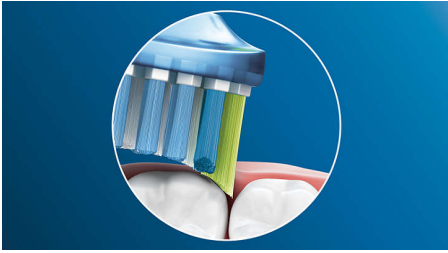

Philips Sonicare's deep clean

- Līdz pat 4 reizēm vairāk saskares ar virsmu** rūpīgam tīrīšanas rezultātam bez liekām pūlēm

For exceptional plaque removal

- Likvidē līdz pat 10x vairāk aplikuma nekā parastā zobu birste

C3 Premium Plaque Defence

Standarta Sonic zobu birstes uzgaļi

HX9044/33

Izceltie produkti

Atvadies no zobu aplikuma

Zobu suku uzgaļa elastīgais dizains ļauj notīrīt līdz pat 10 reizēm vairāk aplikuma grūti aizsniedzamās vietās*, nodrošinot īpaši pamatīgu tīrīšanu gar smaganu līniju un zobstarpās.

Adaptīvās tīrīšanas tehnoloģija

Ar mūsu adaptīvās tīrīšanas tehnoloģiju tīrīšanas process katru reizi ir individuāli pielāgots tieši jums. Premium Plaque Defence C3 uzgaļa mīkstās gumijas sānu malas elastīgi pielāgojas jūsu smaganu un zobu formai, absorbējot pārmērīgu spiedienu un uzlabojot ultraskaņas tīrīšanas jaudu. Sukas sari pielāgojas jūsu zobu un smaganu formai, nodrošinot 4 reizes lielāku virsmas kontaktu nekā parasts birstes uzgalis**, nodrošinot intensīvāku tīrīšanu grūti aizsniedzamās vietās.