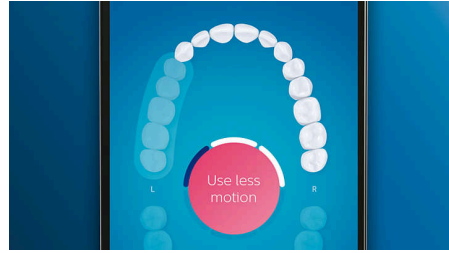

Nikdy nevynechá žiadne miesto

Aplikácia Philips Sonicare vás upozorní, keď dosiahnete dôkladné vyčistenie a naučí vás, ako lepšie a starostlivejšie používať zubnú kefku.