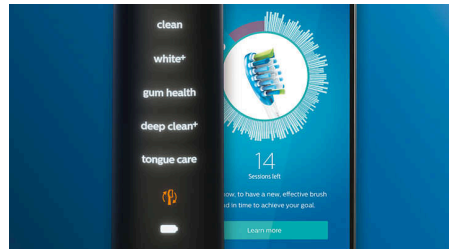

4 režimy, 3 stupne intenzity

Sonická kefka DiamondClean Smart sa postará o vaše zuby. Vďaka 3 stupňom nastavenia intenzity zlepšíte účinok čistenia a 4 režimy pokryjú rôzne potreby pri čistení; režim Clean je určený na každodenné výnimočné čistenie, režim White+ je určený na odstraňovanie povrchových škvŕn, režim Deep Clean+ poskytuje osviežujúce hĺbkové čistenie a režim Gum Health umožňuje jemné ale účinné čistenie ďasien.

Nikdy nevynechá žiadne miesto

Aplikácia Philips Sonicare vás upozorní, keď dosiahnete dôkladné vyčistenie a naučí vás, ako lepšie a starostlivejšie používať zubnú kefku.

Funkcia TouchUp

Ak sa stane, že počas čistenia zubov vynecháte niektoré miesto, funkcia aplikácie TouchUp vám to ukáže. Môžete sa tak na dané miesto vrátiť a vyčistiť ho znova a byť si istí, že vaše zuby sú dokonale vyčistené, pri každom čistení.

Inteligentné pripomienky na výmenu

Kefkové nástavce sa časom opotrebujú a ich účinnosť pri odstraňovaní povlakov sa znižuje. Vďaka inteligentnému rozpoznávaniu kefkových

nástavcov budete vždy vedieť, kedy je kefkový nástavec potrebné vymeniť. Vaša zubná kefka sleduje čas a intenzitu čistenia s každým kefkovým nástavcom a upozorní vás, keď bude potrebné ich vymeniť. Životnosť kefkových nástavcov môžete tiež sledovať v aplikácii Philips Sonicare a dokonca si objednať náhradné nástavce, aby vám nikdy nechýbali.