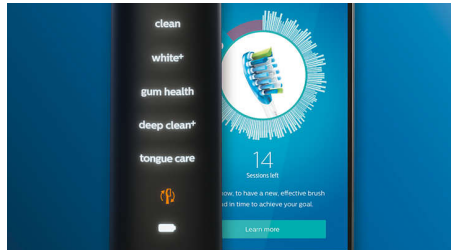

Inteligentné pripomienky na výmenu

Kefkové nástavce sa časom opotrebojú a ich účinnosť pri odstraňovaní povlakov sa znižuje. Vďaka inteligentnému rozpoznávaniu kefkových nástavcov budete vždy vedieť, kedy je kefkový nástavec potrebné vymeniť. Vaša zubná kefka sleduje čas a intenzitu čistenia s každým kefkovým nástavcom a upozorní vás, keď bude potrebné ich vymeniť. Životnosť kefkových nástavcov môžete tiež sledovať v aplikácii Philips Sonicare a dokonca si objednať náhradné nástavce, aby vám nikdy nechýbali.