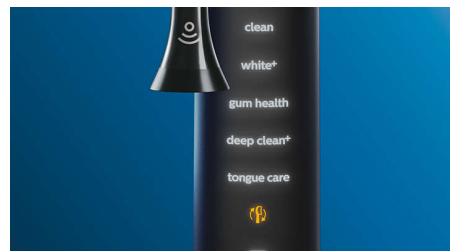

Párovanie režimov BrushSync

Váhate, ktorý režim a intenzitu zvolíte? Už nemusíte. Mikročip v kefkovom nástavci oznámi vašej kefke DiamondClean Smart, ktorý práve používate. Takže, ak napríklad nasadíte kefkový nástavec na starostlivosť o ďasná, zubná kefka automaticky zvolí optimálny režim a intenzitu na poskytnutie jemnej ale účinnej starostlivosti o vaše ďasná. Jediné, čo musíte urobiť, je stlačiť vypínač.