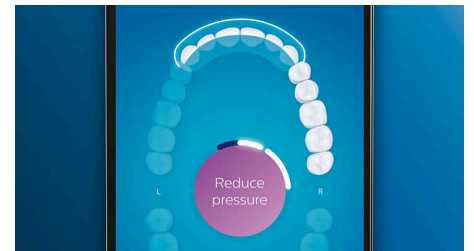

4 režimy, 3 stupne intenzity

Sonická kefka DiamondClean Smart sa postará o vaše zuby. Vďaka 3 stupňom nastavenia intenzity zlepšíte účinok čistenia a 4 režimy pokryjú rôzne potreby pri čistení; režim Clean je určený na každodenné výnimočné čistenie, režim White+ je určený na odstraňovanie povrchových škvŕn, režim Deep Clean+ poskytuje osviežujúce hĺbkové čistenie a režim Gum Health umožňuje jemné ale účinné čistenie ďasien.

Inteligentné pripomienky na výmenu

Kefkové nástavce sa časom opotrebujú a ich účinnosť pri odstraňovaní povlakov sa znižuje. Vďaka inteligentnému rozpoznávaniu kefkových

nástavcov budete vždy vedieť, kedy je kefkový nástavec potrebné vymeniť. Vaša zubná kefka sleduje čas a intenzitu čistenia s každým kefkovým nástavcom a upozorní vás, keď bude potrebné ich vymeniť. Životnosť kefkových nástavcov môžete tiež sledovať v aplikácii Philips Sonicare a dokonca si objednať náhradné nástavce, aby vám nikdy nechýbali.

Zameranie na oblasti a nastavenie cieľov

Poukázal váš zubár na niektoré problémové oblasti? Zdôrazníme ich na vašej 3D mape úst v aplikácii, ktorá vám pripomenie, aby ste týmto oblastiam venovali dodatočnú pozornosť.

Príliš veľa tlaku?

Nemusíte si všimnúť, že pri čistení používate príliš veľkú silu, ale vaša kefka DiamondClean Smart si to určite všimne. Pri použití príliš veľkého tlaku sa rozsvieti svetelný kruh na konci rúčky. Slúži ako upozornenie, aby ste znížili tlak na zuby a nechali kefkový nástavec robiť si svoju prácu. 7 z 10 používateľov si vďaka tejto funkcii zlepšilo techniku čistenia zubov.