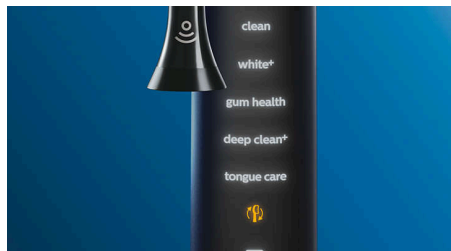

4 režimy, 3 stupne intenzity

Sonická kefka DiamondClean Smart sa postará o vaše zuby. Vďaka 3 stupňom nastavenia intenzity zlepšíte účinok čistenia a 4 režimy pokryjú rôzne potreby pri čistení; režim Clean je určený na každodenné výnimočné čistenie, režim White+ je určený na odstraňovanie povrchových škvŕn, režim Deep Clean+ poskytuje osviežujúce hĺbkové čistenie a režim Gum Health umožňuje jemné ale účinné čistenie ďasien.

Príliš veľa tlaku?

Nemusíte si všimnúť, že pri čistení používate príliš veľkú silu, ale vaša kefka DiamondClean Smart si to určite všimne. Pri použití príliš veľkého tlaku sa rozsvieti svetelný kruh na konci rúčky. Slúži ako upozornenie, aby ste znížili tlak na zuby a nechali kefkový nástavec robiť si svoju prácu. 7 z 10 používateľov si vďaka tejto funkcii zlepšilo techniku čistenia zubov.

9400 DiamondClean

Sonická zubná kefka s aplikáciou a nabíjací pohárik

HX9917/89

Hlavné prvky

Na jednoduchosti záleží

Pri používaní elektrickej kefy nechávate všetku prácu na ňu. Do rúčky sme zabudovali snímač drhnutia, ktorý vás upozorní, aby ste znížili intenzitu pohybov. Zlepšite tým svoju techniku čistenia a získate jemnejšie a účinnejšie vyčistenie zubov.

Párovanie režimov BrushSync

Váhate, ktorý režim a intenzitu zvolíte? Už nemusíte. Mikročip v kefkovom nástavci oznámi vašej kefke DiamondClean Smart, ktorý práve používate. Takže, ak napríklad nasadíte kefkový nástavec na starostlivosť o dásna, zubná kefka automaticky zvolí optimálny režim a intenzitu na poskytnutie jemnej ale účinnej starostlivosti o vaše dásna. Jediné, čo musíte urobiť, je stlačiť vypínač.