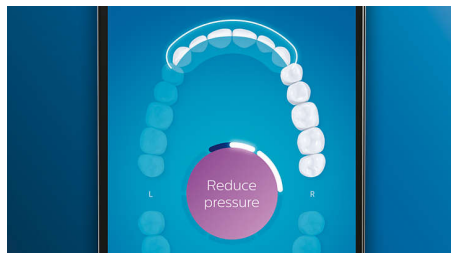

Príliš veľa tlaku?

Nemusíte si všimnúť, že pri čistení používate príliš veľkú silu, ale vaša kefka DiamondClean Smart si to určite všimne. Pri použití príliš veľkého tlaku sa rozsvieti svetelný kruh na konci rúčky. Služí ako upozornenie, aby ste

znižili tlak na zuby a nechali kefkový nástavec robiť si svoju prácu. 7 z 10 používateľov si vďaka tejto funkcii zlepšilo techniku čistenia zubov.