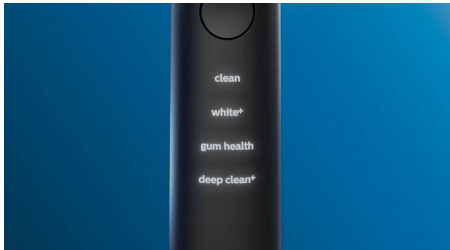

## Kompletná starostlivosť pre zdravšie zuby

Cítte sa sebaisto s pokrytím 100 % ústnej dutiny

Kefka DiamondClean Smart 9400 je zubná kefka na komplexnú starostlivosť. Kefkové nástavce s vysokým výkonom vám umožnia sústrediť sa na všetky oblasti zdravia vašej ústnej dutiny. Naša technológia inteligentných snímačov vám poskytuje prispôbené usmernenia a spätnú väzbu.

### Personalized in-app coaching to perfect brushing

- Vrátí vás späť na všetky vynechané miesta, aby ste dosiahli 100 % vyčistenie zubov
- Upozorní vás, ak pri čistení príliš zatlačíte na zuby
- Začnite sa lepšie starať o svoje problémové oblasti
- Nasmeruje vás na očistenie a zvýrazní vynechané miesta
- Navádza k nižšej intenzite drhnutia

### Optimize your brushing

- Kefkové nástavce s automatickou voľbou optimálnych nastavení
- Vyberte si spomedzi 4 režimov a 3 stupňov intenzity
- Jednoduché a štýlové nabíjanie – doma aj na cestách
- Využívajte kefkový nástavec naplno

## 4 režimy, 3 stupne intenzity

Sonická kefka DiamondClean Smart sa postará o vaše zuby. Vďaka 3 stupňom nastavenia intenzity zlepšíte účinok čistenia a 4 režimy pokrývajú rôzne potreby pri čistení; režim Clean je určený na každodenné výnimočné čistenie, režim White+ je určený na odstraňovanie povrchových škvŕn, režim Deep Clean+ poskytuje osviežujúce hĺbkové čistenie a režim Gum Health umožňuje jemné ale účinné čistenie ďasien.