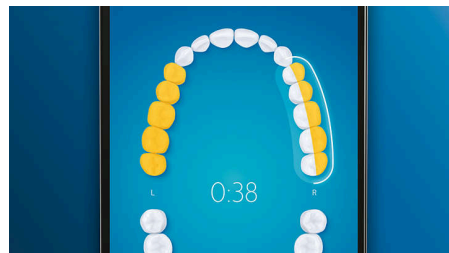

Funkcia TouchUp

Ak sa stane, že počas čistenia zubov vynecháte niektoré miesto, funkcia aplikácie TouchUp vám to ukáže. Môžete sa tak na dané miesto vrátiť a vyčistiť ho znova a byť si istí, že vaše zuby sú dokonale vyčistené, pri každom čistení.