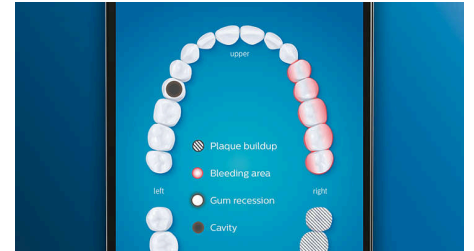

4 režimy, 3 stupne intenzity

Sonická kefka DiamondClean Smart sa postará o vaše zuby. Vďaka 3 stupňom nastavenia intenzity zlepšíte účinok čistenia a 4 režimy pokryjú rôzne potreby pri čistení; režim Clean je určený na každodenné výnimočné čistenie, režim White+ je určený na odstraňovanie povrchových škvŕn, režim Deep Clean+ poskytuje osviežujúce hĺbkové čistenie a režim Gum Health umožňuje jemné ale účinné čistenie ďasien.

Nikdy nevynechá žiadne miesto

Aplikácia Philips Sonicare vás upozorní, keď dosiahnete dôkladné vyčistenie a naučí vás, ako lepšie a starostlivejšie používať zubnú kefku.

Funkcia TouchUp

Ak sa stane, že počas čistenia zubov vynecháte niektoré miesto, funkcia aplikácie TouchUp vám to ukáže. Môžete sa tak na dané miesto vrátiť a vyčistiť ho znova a byť si istí, že vaše zuby sú dokonale vyčistené, pri každom čistení.

Inteligentné pripomienky na výmenu

Kefkové nástavce sa časom opotrebujú a ich účinnosť pri odstraňovaní povlakov sa znižuje. Vďaka inteligentnému rozpoznávaniu kefkových

nástavcov budete vždy vedieť, kedy je kefkový nástavec potrebné vymeniť. Vaša zubná kefka sleduje čas a intenzitu čistenia s každým kefkovým nástavcom a upozorní vás, keď bude potrebné ich vymeniť. Životnosť kefkových nástavcov môžete tiež sledovať v aplikácii Philips Sonicare a dokonca si objednať náhradné nástavce, aby vám nikdy nechýbali.

Zameranie na oblasti a nastavenie cieľov

Poukázal váš zubár na niektoré problémové oblasti? Zdôrazníme ich na vašej 3D mape úst v aplikácii, ktorá vám pripomenie, aby ste týmto oblastiam venovali dodatočnú pozornosť.