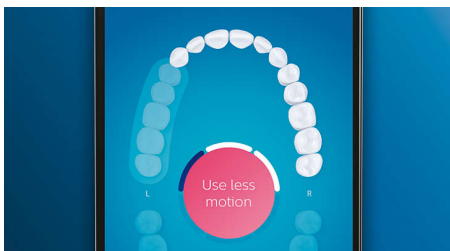

Nikdy nevynechá žiadne miesto

Aplikácia Philips Sonicare vás upozorní, keď dosiahnete dôkladné vyčistenie a naučí vás, ako lepšie a starostlivejšie používať zubnú kefku.