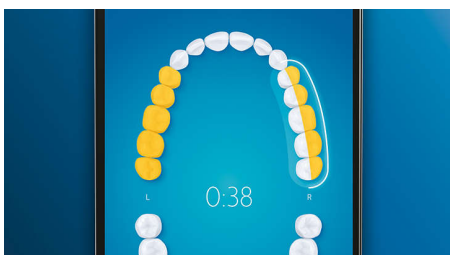

Funkcia TouchUp

Ak sa stane, že počas čistenia zubov vynecháte niektoré miesto, funkcia aplikácie TouchUp vám to ukáže. Môžete sa tak na dané miesto vrátiť a vyčistiť ho znova a byť si istí, že vaše zuby sú dokonale vyčistené, pri každom čistení.