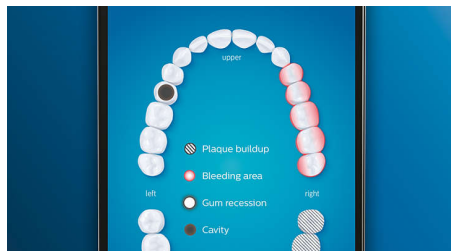

## 4 režimy, 3 stupne intenzity

Sonická kefka DiamondClean Smart sa postará o vaše zuby. Vďaka 3 stupňom nastavenia intenzity zlepšíte účinok čistenia a 4 režimy pokrývajú rôzne potreby pri čistení; režim Clean je určený na každodenné výnimočné čistenie, režim White+ je určený na odstraňovanie povrchových škvŕn, režim Deep Clean+ poskytuje osviežujúce hĺbkové čistenie a režim Gum Health umožňuje jemné ale účinné čistenie ďasien.

## Funkcia TouchUp

Ak sa stane, že počas čistenia zubov vynecháte niektoré miesto, funkcia aplikácie TouchUp vám to ukáže. Môžete sa tak na dané miesto vrátiť a vyčistiť ho znova a byť si istí, že vaše zuby sú dokonale vyčistené, pri každom čistení.

## Inteligentné pripomienky na výmenu

Kefkové nástavce sa časom opotrebojú a ich účinnosť pri odstraňovaní povlakov sa znižuje. Vďaka inteligentnému rozpoznávaniu kefkových nástavcov budete vždy vedieť, kedy je kefkový nástavec potrebné vymeniť. Vaša zubná kefka sleduje čas a intenzitu čistenia s každým kefkovým nástavcom a upozorní vás, keď bude potrebné ich vymeniť. Životnosť kefkových nástavcov môžete tiež sledovať v aplikácii Philips Sonicare a dokonca si objednať náhradné nástavce, aby vám nikdy nechýbali.

## Zameranie na oblasti a nastavenie cieľov

Poukázal váš zubár na niektoré problémové oblasti? Zdôrazníme ich na vašej 3D mape úst v aplikácii, ktorá vám pripomenie, aby ste týmto oblastiam venovali dodatočnú pozornosť.