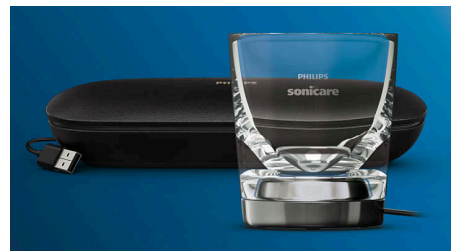

Navrhnuté s ohľadom na skladovanie

Na jedno nabitie môžete kefku používať dva týždne. Ak sa vám však kefka na cestách vybije, exkluzívne cestovné puzdro s rozhraním USB posluží ako nabíjačka. Vložte zubnú kefku do puzdra a pripojte ho k notebooku alebo zapojte do sieťovej zásuvky. Pri nabíjaní doma jednoducho vložte kefku do elegantného pohára so vstavanou nabíjačkou, ktorý štýlovo zapadne do vašej kúpeľne a zároveň slúži ako pohár na vyplachovanie.