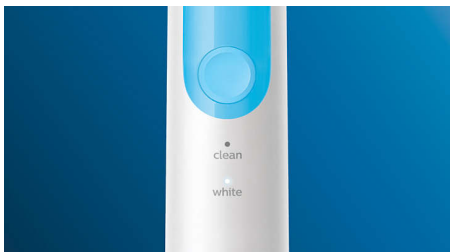

PHILIPS

sonicare

Sonic elektriskā
zobu birste

ProtectiveClean
4500

Iebūvēts spiediena sensors

2 tīrīšanas režīmi

1 BrushSync funkcija

HX6888/90

Izceltie produkti

Dabiski baltāki zobi

Uzlieciet W2 Optimal White birstes uzgaļi, lai notīrītu aplikumu un padarītu savu smaidu žilbinoši baltu. Birstes uzgaļa centrālajā daļā blīvi izvietotie sariņi noņem aplikumu, un ir klīniski pierādīts, ka tas spēj padarīt zobus baltākus tikai vienas nedēļas laikā.

Režīmi Clean un White

Neatkarīgi no tā, vai vēlaties pievērst īpašu uzmanību aplikuma likvidēšanai vai vienkārši nopulēt zobus — mums tam ir risinājums. Clean režīms nodrošina izcilu tīrīšanas rezultātu, savukārt White režīms ir ideāli piemērots virsmas plankumu likvidēšanai.