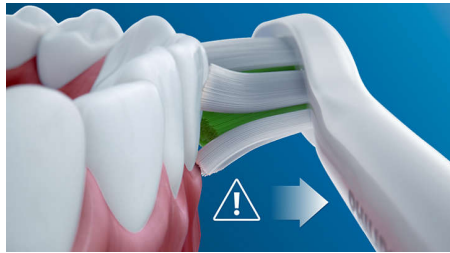

Režīmi Clean un White

Neatkarīgi no tā, vai vēlaties pievērst īpašu uzmanību aplikuma likvidēšanai vai vienkārši nopulēt zobus — mums tam ir risinājums. Clean režīms nodrošina izcilu tīrīšanas rezultātu, savukārt White režīms ir ideāli piemērots virsmas plankumu likvidēšanai.

Pārāk liels spiediens?

Pacienti var pat nepamanīt, ka tīra zobus ar pārmērīgu spēku, bet to pamanīs viņu zobu birste. Līdzko uz smaganām tiks izdarīts pārmērīgs spiediens, zobu birste ar skaņas signālu aicinās spiedienu samazināt.