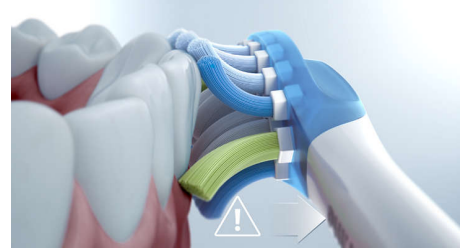

Inbyggd trycksensor

Du kanske inte märker om du borstar för hårt, men det gör DiamondClean 9000. Om du använder för hårt tryck avger tandborsten ett pulserande ljud. Det är en påminnelse om att du ska låta borsthuvudet göra jobbet. 7 av 10 personer tyckte att den här funktionen hjälpte dem till en bättre tandborstning.