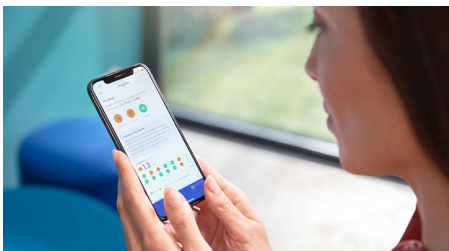

Statusrapport

DiamondClean 9000 ger dig den vägledning du behöver för att förbättra och upprätthålla sunda borstningsvanor mellan tandläkarbesök. Inbyggda smarta sensorer meddelar dig när du trycker för hårt, och genom att ansluta din

borstningsupplevelse till Sonicare-appen får du en personlig statusrapport där du kan se dina förbättringar.