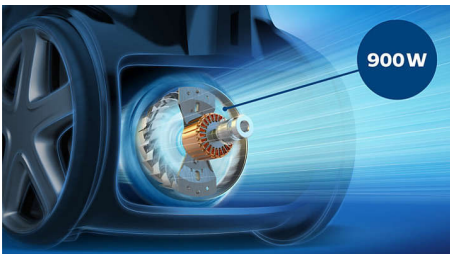

Vysokoučinný 900 W motor

Vysokoučinný 900 W motor s výkonom vyše 50 000 RPM, zabezpečuje výkonné sanie, čo vždy umožní hlbkové čistenie. Zaregistrujte sa na stránke Philips.com do 3 mesiacov od objednávky a získajte 5-ročnú záruku na motor.