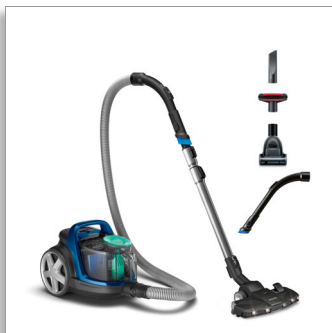

Philips 5000 Series
Bezvreckový vysávač

900 W

PowerCyclone 7
Allergy H13 filter
Hubica s technológiou TriActive+
LED

FC9557/09

○ 50 % vyšší sací výkon

Zachytáva >99,9 % jemného prachu*

S bezvreckovým vysávačom Philips série 5000 dosiahnete maximálne výsledky hĺbkového čistenia s minimálnou námahou, a to vďaka technológii PowerCyclone 7 a hubici TriActive+ LED, ktorá odhalí aj ten najjemnejší skrytý prach.

Vynikajúci výkon

- Hubica TriActive+ LED odhalí aj skrytý prach na dôkladné čistenie
- Technológia PowerCyclone 7 zaisťujú vysoký sací výkon dlhšiu dobu
- 900 W motor pre vysoký sací výkon
- Malá turbo kefa ľahko odstráni (zvieracie) chlpy a chumáče
- Filtračný systém Allergy H13 zachytáva > 99,9 % jemného prachu
- Funkcia ovládania výkonu na prispôsobenie sacej sily