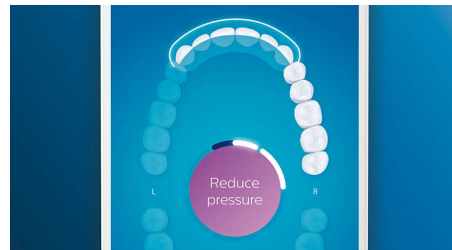

centrāliem sariem, ar šī uzgaļa palīdzību ir iespējams likvidēt pat par 100 % vairāk zobu plankumu tikai trīs dienu laikā**.

TongueCare+ mēles birste

Uzspraudiet TongueCare+ mēles birsti un saudzīgi attīriet mēles poras no nepatīkamu elpu izraisošām baktērijām. Šai birstei ir 240 īpaši izstrādāti MicroBristles sari, kas iekļūst ikvienā mēles padziļinājumā un nostūrī un notīra nepatīkamu elpu izraisošās baktērijas un netīrumus. Lai iegūtu labāku rezultātu un nevainojami svaigu elpu, lietojiet to kopā ar antibakteriālo mēles tīrīšanas aerosolu BreathRx.

Neatstāriet nevienu vietu netīrītu

Philips Sonicare lietojumprogramma paziņo jums, kad esat sasnieguši tīru rezultātu, un dod padomus labākai un rūpīgākai zobu tīrīšanai.

TouchUp funkcija

Ja zobu tīrīšanas laikā izlaidīsiet kādu zonu, par to jums atgādinās lietotnes TouchUp funkcija. Atgriezieties nenotīrītajās zonās un esiet droši, ka zobi katru reizi ir pilnībā notīrīti.

Fokusa zonas un mērķu noteikšana

Vai jūsu zobārsts ir norādījis jūsu mutes dobuma problēmm zonas? Mēs tās izcelsim lietotnē pieejamajā mutes dobuma trīsdimensiju attēlā un atgādināsim, lai jūs pievērstu šīm zonām īpašu uzmanību.

Pārāk liels spiediens?

Jūs varat pat nepamānīt, ka spiežat zobu suku pārāk stipri, taču DiamondClean Smart to pamana jūsu vietā. Ja tīrīsiet, pielietojot pārmērīgu spēku, roktura galā sāks mirgot gaismas gredzens. Tas jums atgādinās samazināt spiediena spēku un ļaut birstes uzgalim paveikt darbu jūsu vietā. 7 no katriem 10 aptaujātajiem lietotājiem atzina, ka šī funkcija ir palīdzējusi uzlabot viņu zobu tīrīšanas kvalitāti.