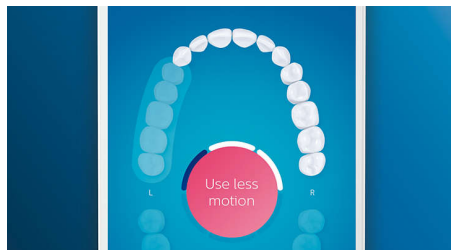

Neatstāriet nevienu vietu netīrītu

Philips Sonicare lietojumprogramma paziņo jums, kad esat sasnieguši tīru rezultātu, un dod padomus labākai un rūpīgākai zobu tīrīšanai.