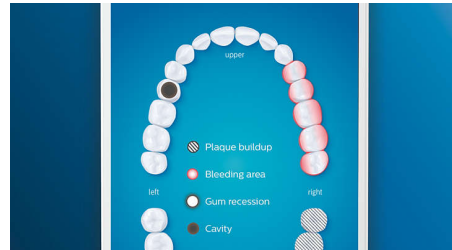

centrāliem sariem, ar šī uzgaļa palīdzību ir iespējams likvidēt pat par 100 % vairāk zobu plankumu tikai trīs dienu laikā**.

TongueCare+ mēles birste

Uzspraudiet TongueCare+ mēles birsti un saudzīgi attīriet mēles poras no nepatīkamu elpu izraisošām baktērijām. Šai birstei ir 240 īpaši izstrādāti MicroBristles sari, kas iekļūst ikvienā mēles padziļinājumā un nostūrī un notīra nepatīkamu elpu izraisošās baktērijas un netīrumus. Lai iegūtu labāku rezultātu un nevainojami svaigu elpu, lietojiet to kopā ar antibakteriālo mēles tīrīšanas aerosolu BreathRx.

Neatstāriet nevienu vietu netīrītu

Philips Sonicare lietojumprogramma paziņo jums, kad esat sasnieguši tīru rezultātu, un dod padomus labākai un rūpīgākai zobu tīrīšanai.

TouchUp funkcija

Ja zobu tīrīšanas laikā izlaidīsiet kādu zonu, par to jums atgādinās lietotnes TouchUp funkcija. Atgriezieties nenotīrītajās zonās un esiet droši, ka zobi katru reizi ir pilnībā notīrīti.

Fokusa zonas un mērķu noteikšana

Vai jūsu zobārsts ir norādījis jūsu mutes dobuma problēmm zonas? Mēs tās izcelsim lietotnē pieejamajā mutes dobuma trīsdimensiju attēlā un atgādināsim, lai jūs pievērstu šīm zonām īpašu uzmanību.

Pārāk liels spiediens?

Jūs varat pat nepamānīt, ka spiežat zobu suku pārāk stipri, taču DiamondClean Smart to pamana jūsu vietā. Ja tīrīsiet, pielietojot pārmērīgu spēku, roktura galā sāks mirgot gaismas gredzens. Tas jums atgādinās samazināt spiediena spēku un ļaut birstes uzgalim paveikt darbu jūsu vietā. 7 no katriem 10 aptaujātajiem lietotājiem atzina, ka šī funkcija ir palīdzējusi uzlabot viņu zobu tīrīšanas kvalitāti.