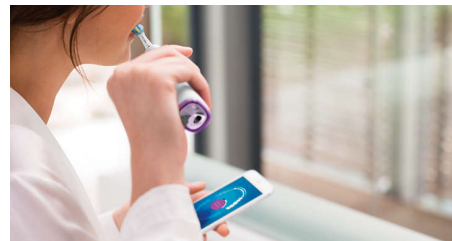

Viss ir vienkārši

Ja jums ir elektriska zobu birste, ļaujiet tai darīt darbu jūsu vietā. Tās rokturī ir iestrādāts beršanas sensors, kas informē, ja nepieciešams samazināt beršanas intensitāti. Tādējādi jūs uzlabosiet zobu tīrīšanas tehniku un notīrīsiet zobus saudzīgāk un efektīvāk.