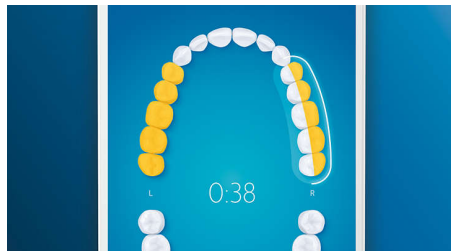

TouchUp funkcija

Ja zobu tīrīšanas laikā izlaidīsiet kādu zonu, par to jums atgādinās lietotnes TouchUp funkcija. Atgriezieties nenotīrītajās zonās un esiet droši, ka zobi katru reizi ir pilnībā notīrīti.