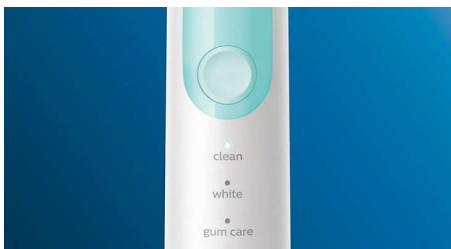

PHILIPS

sonicare

Sonisk eltandborste

ProtectiveClean
5100

Inbyggd trycksensor

3 lägen

1 st BrushSync-funktion

Resefodral

Få bästa möjliga resultat med tandborstningen

- Välj mellan tre lägen

Funktioner

Naturligt vitare tänder

Klicka på W2 Optimal White-borsthuvudet för att ta bort ytfläckar och få ett vitare leende. Det är kliniskt bevisat att de tätt sittande fläckborttagningsborsten i mitten gör tänderna vitare på bara en vecka.

Tre lägen

Med den här tandborsten kan du anpassa din borstning till dina egna behov med tre olika lägen. Rengöringsläget är standard för överlägsen rengöring. White är det perfekta läget för borttagning av ytfläckar. Och med Gum Care-läget får du en extra minuts borstning med minskad effekt så att du varsamt kan massera tandkötet.