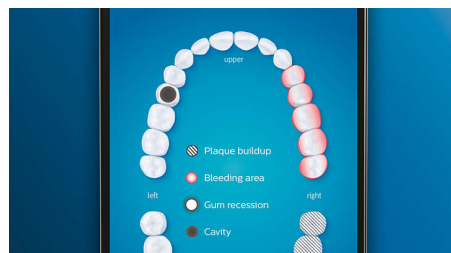

Atvadies no zobu aplikuma

Uzspraudiet C3 Premium Plaque Control birstes uzgali un izbaudiet rūpīgu tīrīšanu. Pateicoties mīkstajām un elastīgajām sānu malām, sariņi pielāgojas katra zoba virsmas formai, nodrošinot 4 reizes lielāku saskarsmi ar virsmu*** un noņemot līdz pat 10 reizēm vairāk aplikuma no grūti aizsniedzamām vietām*.

Neatstājiet nevienu vietu netīrtu

Philips Sonicare lietojumprogramma paziņo jums, kad esat sasnieguši tīru rezultātu, un dod padomus labākai un rūpīgākai zobu tīrīšanai.

TouchUp funkcija

Ja zobu tīrīšanas laikā izlaidīsiet kādu zonu, par to jums atgādinās lietotnes TouchUp funkcija. Atgriezieties nenotīrītajās zonās un esiet droši, ka zobi katru reizi ir pilnībā notīrīti.

Viedā nomainīšanas atgādināšanas funkcija

Laika gaitā birstes uzgaļi nolietojas un to aplikuma noņemšanas efektivitāte samazinās. Tomēr, pateicoties viedajai birstes uzgaļa atpazīšanas funkcijai jūs nekad neaizmirsīsiet nomainīt birstes uzgali. Zobu suka reģistrē katra birstes uzgaļa izmantošanas ilgumu un intensitāti un brīdina, ja ir pienācis laiks tā nomainīšanai. Birstes uzgaļu kalpošanas laiku var skatīt arī Philips Sonicare lietotnē, kur var pasūtīt arī jaunus birstes uzgaļus, lai to nekad netrūktu.

Fokusa zonas un mērķu noteikšana

Vai jūsu zobārsts ir norādījis jūsu mutes dobuma problēmkonas? Mēs tās izcelsim lietotnē pieejamajā mutes dobuma trīsdimensiju attēlā un atgādināsim, lai jūs pievērstu šīm zonām īpašu uzmanību.