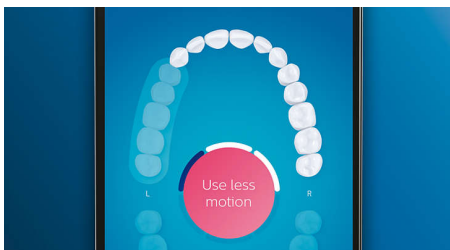

Neatstājiet nevienu vietu netīrtu

Philips Sonicare lietojumprogramma paziņo jums, kad esat sasnieguši tīru rezultātu, un dod padomus labākai un rūpīgākai zobu tīrīšanai.