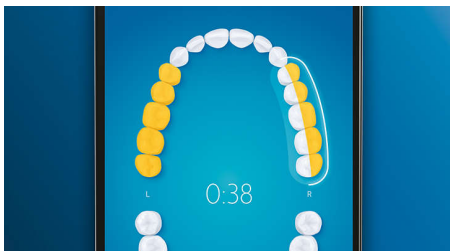

TouchUp funkcija

Ja zobu tīrīšanas laikā izlaidīsiet kādu zonu, par to jums atgādinās lietotnes TouchUp funkcija. Atgriezieties nenotīrītajās zonās un esiet droši, ka zobi katru reizi ir pilnībā notīrīti.