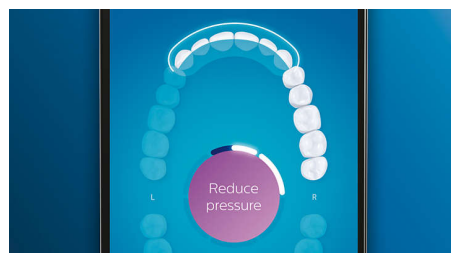

Viedā nomainīšanas atgādināšanas funkcija

Laika gaitā birstes uzgaļi nolietojas un to aplikuma noņemšanas efektivitāte samazinās. Tomēr, pateicoties viedajai birstes uzgaļa atpazīšanas funkcijai jūs nekad neaizmirsīsiet nomainīt birstes uzgali. Zobu suka reģistrē katra birstes uzgaļa izmantošanas ilgumu un intensitāti un brīdina, ja ir pienācis laiks tā nomainīšanai. Birstes uzgaļu kalpošanas laiku var skatīt arī Philips Sonicare lietotnē, kur var pasūtīt arī jaunus birstes uzgaļus, lai to nekad netrūktu.

Pārāk liels spiediens?

Jūs varat pat nepamanīt, ka spiežat zobu suku pārāk stipri, taču DiamondClean Smart to pamana jūsu vietā. Ja tīrīsiet, pielietojot

pārmērīgu spēku, roktura galā sāks mirgot gaismas gredzens. Tas jums atgādinās samazināt spiediena spēku un ļaut birstes uzgaļim paveikt darbu jūsu vietā. 7 no katriem 10 aptaujātajiem lietotājiem atzina, ka šī funkcija ir palīdzējusi uzlabot viņu zobu tīrīšanas kvalitāti.