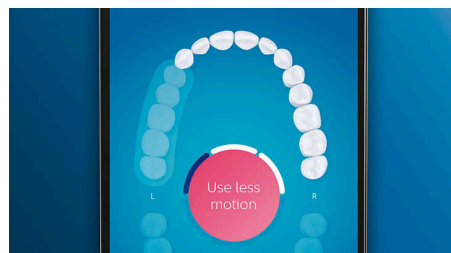

Erreichen Sie jede Stelle

Die Philips Sonicare App zeigt Ihnen, wann die Reinigung gründlich war, und bringt Ihnen bei, wie Sie besser und genauer putzen.