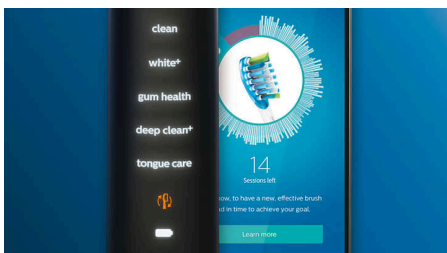

Einfach einfach

Bei einer elektrischen Zahnbürste überlassen Sie der Bürste die Arbeit. Wir haben einen Scheuersensor in das Handstück integriert, der Sie sanft daran erinnert, keine potenziell schädlichen Scheuerbewegungen auszuführen. So verbessern Sie Ihre Technik und erreichen eine sanftere, effektivere Reinigung.

DiamondClean Smart

Elektrische Schallzahnbürste (schwarz)

HX9924/13

Besonderheiten

Smart-Bürstenkopferkennung

Sie fragen sich, welches Putzprogramm und welche Intensitätsstufe Sie verwenden sollten? Keine Sorge! Ein Mikrochip im Bürstenkopf meldet den verwendeten Bürstenkopf an die DiamondClean Smart. Wenn Sie also beispielsweise einen Bürstenkopf für die Zahnfleischpflege aufstecken, kann die Zahnbürste das optimale Putzprogramm sowie die Intensität wählen und eine sanfte und effektive Zahnfleischpflege ermöglichen. Sie müssen nur noch den Ein-/Aus-Schalter drücken.

Intelligente Erinnerungsfunktionen

Bürstenköpfe nutzen sich im Laufe der Zeit ab und entfernen daher Plaque weniger effektiv. Unsere Smart-Bürstenkopferkennung erinnert Sie rechtzeitig daran, Ihren Bürstenkopf zu ersetzen. Ihre Zahnbürste zeichnet auf, wie lange