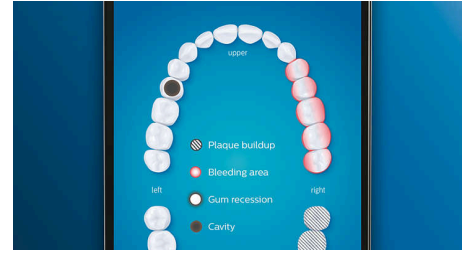

Pflege für Ihr Zahnfleisch

Stecken Sie den G3 Premium Gum Care-Bürstenkopf auf, um die Gesundheit Ihres Zahnfleisches zu verbessern. Die kleinere Größe und die auf den Zahnfleischrand ausgerichteten Borsten sorgen für eine sanfte und dennoch effektive Reinigung am Zahnfleischrand, wo Zahnfleischerkrankungen beginnen. Der Bürstenkopf liefert klinisch erwiesen bis zu 100 % weniger Zahnfleiscentzündungen* und bis zu 7 x gesünderes Zahnfleisch in nur zwei Wochen.*

Weißere Zähne in kürzester Zeit

Stecken Sie den W3 Premium White-Bürstenkopf auf, um oberflächliche Verfärbungen zu entfernen und ein strahlend weißes Lächeln zu erreichen. Mit seinen dicht platzierten zentralen Borsten zur Entfernung von Flecken entfernt dieser Bürstenkopf klinisch erwiesen bis zu 100 % mehr Flecken in nur drei Tagen.**

TongueCare+-Zungenbürste

Stecken Sie die TongueCare+-Zungenbürste auf, um Mundgeruch verursachende Bakterien sanft aus den Poren Ihrer Zunge zu entfernen. Ihre 240 speziell entwickelten Mikrobörsten gelangen in alle Rillen und Vertiefungen Ihrer Zunge, um Bakterien und Ablagerungen zu entfernen, die zu Mundgeruch führen. Kombinieren Sie die Bürste mit unserem antibakteriellen BreathRx-Zungenspray für eine hervorragende Reinigung und besonders frischen Atem.

Erreichen Sie jede Stelle

Die Philips Sonicare App zeigt Ihnen, wann die Reinigung gründlich war, und bringt Ihnen bei, wie Sie besser und genauer putzen.

Fokusbereiche und Zielsetzung

Ihr Zahnarzt hat Sie auf Problembereiche hingewiesen? Wir markieren diese in der App auf der 3D-Karte Ihres Mundes und erinnern Sie daran, besonders auf diese Bereiche zu achten.