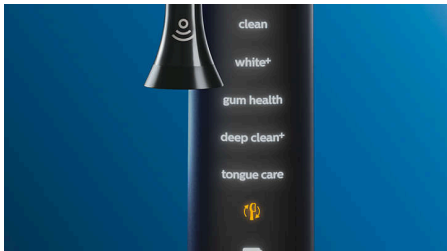

Zu viel Druck?

Vielleicht bemerken Sie es nicht, wenn Sie zu hart putzen, aber Ihre DiamondClean Smart wird dies tun. Wenn Sie zu viel Druck ausüben, blinkt der Leuchtring am Ende des Handstücks. So werden Sie sanft daran erinnert, weicher zu bürsten und Ihrem Bürstenkopf die Arbeit zu überlassen. 7 von 10 Personen verhalf diese Funktion zu einem besseren Bürstverhalten.

Einfach einfach

Bei einer elektrischen Zahnbürste überlassen Sie der Bürste die Arbeit. Wir haben einen Scheuersensor in das Handstück integriert, der Sie sanft daran erinnert, keine potenziell schädlichen Scheuerbewegungen auszuführen. So verbessern Sie Ihre Technik und erreichen eine sanftere, effektivere Reinigung.

DiamondClean Smart

Elektrische Schallzahnbürste (schwarz)

HX9924/13

Besonderheiten

Smart-Bürstenkopferkennung

Sie fragen sich, welches Putzprogramm und welche Intensitätsstufe Sie verwenden sollten? Keine Sorge! Ein Mikrochip im Bürstenkopf meldet den verwendeten Bürstenkopf an die DiamondClean Smart. Wenn Sie also beispielsweise einen Bürstenkopf für die Zahnfleischpflege aufstecken, kann die Zahnbürste das optimale Putzprogramm sowie die Intensität wählen und eine sanfte und effektive Zahnfleischpflege ermöglichen. Sie müssen nur noch den Ein-/Aus-Schalter drücken.

Intelligente Erinnerungsfunktionen

Bürstenköpfe nutzen sich im Laufe der Zeit ab und entfernen daher Plaque weniger effektiv. Unsere Smart-Bürstenkopferkennung erinnert Sie rechtzeitig daran, Ihren Bürstenkopf zu ersetzen. Ihre Zahnbürste zeichnet auf, wie lange