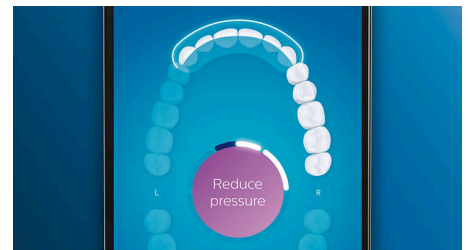

Erreichen Sie jede Stelle

Die Philips Sonicare App zeigt Ihnen, wann die Reinigung gründlich war, und bringt Ihnen bei, wie Sie besser und genauer putzen.

Fokusbereiche und Zielsetzung

Ihr Zahnarzt hat Sie auf Problembereiche hingewiesen? Wir markieren diese in der App auf der 3D-Karte Ihres Mundes und erinnern Sie daran, besonders auf diese Bereiche zu achten.

Zu viel Druck?

Vielleicht bemerken Sie es nicht, wenn Sie zu hart putzen, aber Ihre DiamondClean Smart wird dies tun. Wenn Sie zu viel Druck ausüben, blinkt der Leuchtring am Ende des Handstücks. So werden Sie sanft daran erinnert, weicher zu bürsten und Ihrem Bürstenkopf die Arbeit zu überlassen. 7 von 10 Personen verhalf diese Funktion zu einem besseren Bürstverhalten.

Einfach einfach

Bei einer elektrischen Zahnbürste überlassen Sie der Bürste die Arbeit. Wir haben einen Scheuersensor in das Handstück integriert, der Sie sanft daran erinnert, keine potenziell schädlichen Scheuerbewegungen auszuführen. So verbessern Sie Ihre Technik und erreichen eine sanftere, effektivere Reinigung.