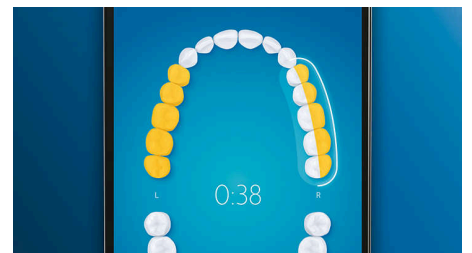

TouchUp-Funktion

Die TouchUp-Funktion in Ihrer App zeigt Ihnen, ob Sie Stellen beim Bürsten ausgelassen haben. So können Sie diese erneut bürsten und darauf vertrauen, dass Sie jedes Mal eine vollständige Reinigung erzielen.