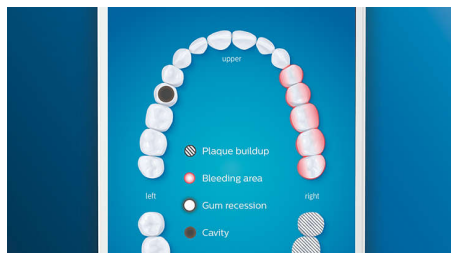

Fokusa zonas un mērķu noteikšana

Vai jūsu zobārsts ir norādījis jūsu mutes dobuma problēmkonas? Mēs tās izcelsim lietotnē pieejamajā mutes dobuma trīsdimensiju attēlā un atgādināsim, lai jūs pievērstu šīm zonām īpašu uzmanību.