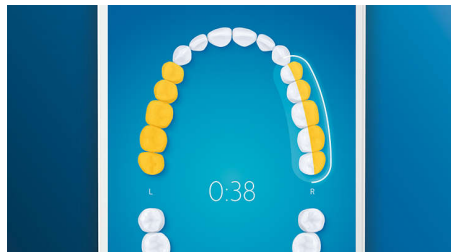

### Rūpes par jūsu smaganām

Uzspraudiet G3 Premium Gum Care birstes uzgali un uzlabojiet savu smaganu veselību. Šī uzgaļa kompaktais izmērs un specializētie, smaganu līnijā izvietotie sari nodrošina saudzīgu, tomēr efektīvu tīrīšanu gar smaganu līniju — vietā, kur rodas vairums smaganu saslimšanu. Ir klīniski pierādīts, ka šīs birstes uzgali nodrošina līdz pat 7 reizēm veselīgākas smaganas un līdz pat 100 % mazāk smaganu iekaisumu\* tikai divu nedēļu laikā.

### Baltāki zobi īsā laikā

Uzspraudiet W3 Premium White birstes uzgali, lai atbrīvotos no plankumiem uz zobu virsmas un radītu žilbinoši baltu smaidu. Ir klīniski

pierādīts, ka, pateicoties blīvi izvietotajiem centrāliem sariem, ar šī uzgaļa palīdzību ir iespējams likvidēt pat par 100 % vairāk zobu plankumu tikai trīs dienu laikā\*\*.

### TouchUp funkcija

Ja zobu tīrīšanas laikā izlaidīsiet kādu zonu, par to jums atgādinās lietotnes TouchUp funkcija. Atgriezieties notīrītājās zonās un esiet droši, ka zobi katru reizi ir pilnībā notīrīti.