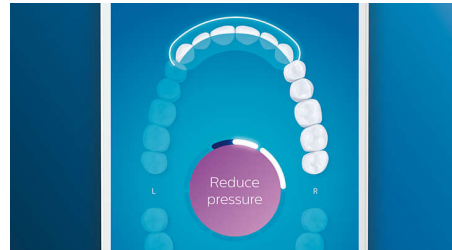

### TouchUp funkcija

Ja zobu tīrīšanas laikā izlaidīsiet kādu zonu, par to jums atgādinās lietotnes TouchUp funkcija. Atgriezieties notīrītājās zonās un esiet droši, ka zobi katru reizi ir pilnībā notīrīti.

### Fokusa zonas un mērķu noteikšana

Vai jūsu zobārsts ir norādījis jūsu mutes dobuma problēmkonas? Mēs tās izcelsim lietotnē pieejamajā mutes dobuma trīsdimensiju attēlā un atgādināsim, lai jūs pievērstu šīm zonām īpašu uzmanību.

### Pārāk liels spiediens?

Jūs varat pat nepamanīt, ka spiežat zobu suku pārāk stipri, taču DiamondClean Smart to pamana jūsu vietā. Ja tīrīsiet, pielietojot pārmērīgu spēku, roktura galā sāks mirgot gaismas gredzens. Tas jums atgādinās samazināt spiediena spēku un ļaut birstes uzgalim paveikt darbu jūsu vietā. 7 no katriem 10 aptaujātajiem lietotājiem atzina, ka šī funkcija ir palīdzējusi uzlabot viņu zobu tīrīšanas kvalitāti.