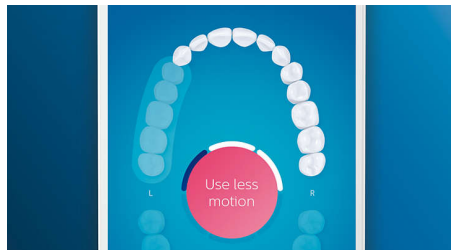

Neatstājiet nevienu vietu netīrītu

Philips Sonicare lietojumprogramma paziņo jums, kad esat sasnieguši tīru rezultātu, un dod padomus labākai un rūpīgākai zobu tīrīšanai.