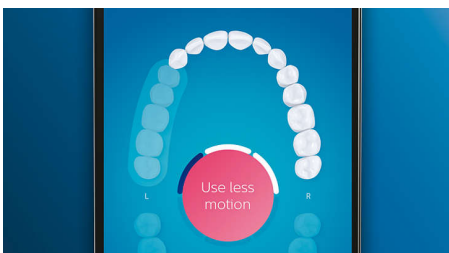

Neatstājiet nevienu vietu netīrītu

Philips Sonicare lietojumprogramma paziņo jums, kad esat sasnieguši tīru rezultātu, un dod padomus labākai un rūpīgākai zobu tīrīšanai.