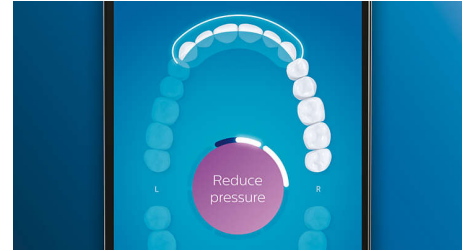

Viedā nomaiņšanas atgādināšanas funkcija

Laika gaitā birstes uzgaļi nolietojas un to aplikuma noņemšanas efektivitāte samazinās. Tomēr, pateicoties viedajai birstes uzgaļa atpazīšanas funkcijai jūs nekad neaizmirsīsiet nomaiņīt birstes uzgaļi. Zobu suka reģistrē katra birstes uzgaļa izmantošanas ilgumu un intensitāti un brīdina, ja ir pienācis laiks tā nomaiņai. Birstes uzgaļu kalpošanas laiku var skatīt arī Philips Sonicare lietotnē, kur var pasūtīt arī jaunus birstes uzgaļus, lai to nekad netrūktu.

Fokusa zonas un mērķu noteikšana

Vai jūsu zobārsts ir norādījis jūsu mutes dobuma problēmkonas? Mēs tās izcelsim lietotnē pieejamajā mutes dobuma trīsdimensiju attēlā un atgādināsim, lai jūs pievērstu šīm zonām īpašu uzmanību.

Pārāk liels spiediens?

Jūs varat pat nepamanīt, ka spiežat zobu suku pārāk stipri, taču DiamondClean Smart to pamana jūsu vietā. Ja tīrīsiet, pielietojot pārmērīgu spēku, roktura galā sāks mirgot gaismas gredzens. Tas jums atgādinās samazināt spiediena spēku un ļaut birstes uzgaļim paveikt darbu jūsu vietā. 7 no katriem 10 aptaujātajiem lietotājiem atzina, ka šī funkcija ir palīdzējusi uzlabot viņu zobu tīrīšanas kvalitāti.