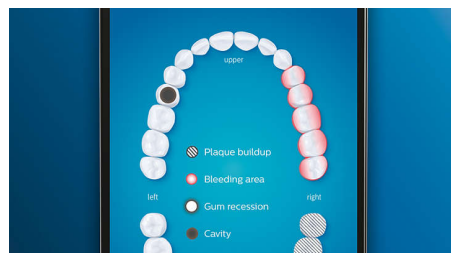

4 režīmi, 3 intensitātes iestatījumi

DiamondClean Smart nodrošina visaptverošu mutes dobuma higiēnu. Ar 3 dažādiem intensitātes iestatījumiem un 4 darbības režīmiem varat izvēlēties piemērotāko konkrētajām vajadzībām. Clean režīms ir nepārspējams ikdienas tīrīšanai. White+ ir paredzēts zobu plankumu likvidēšanai. Deep Clean+ nodrošina intensīvu un dziļu tīrīšanu. Gum Health ir paredzēts saudzīgai, taču efektīvai smaganu kopšanai.

Neatstājiet nevienu vietu netīrītu

Philips Sonicare lietojumprogramma paziņo jums, kad esat sasnieguši tīru rezultātu, un dod padomus labākai un rūpīgākai zobu tīrīšanai.

TouchUp funkcija

Ja zobu tīrīšanas laikā izlaidīsiet kādu zonu, par to jums atgādinās lietotnes TouchUp funkcija. Atgriezieties nenotīrītajās zonās un esiet droši, ka zobi katru reizi ir pilnībā notīrīti.

Viedā nomaiņšanas atgādināšanas funkcija

Laika gaitā birstes uzgaļi nolietojas un to aplikuma noņemšanas efektivitāte samazinās. Tomēr, pateicoties viedajai birstes uzgaļa atpazīšanas funkcijai jūs nekad neaizmirsīsiet nomaiņīt birstes uzgaļi. Zobu suka reģistrē katra birstes uzgaļa izmantošanas ilgumu un intensitāti un brīdina, ja ir pienācis laiks tā nomaiņai. Birstes uzgaļu kalpošanas laiku var skatīt arī Philips Sonicare lietotnē, kur var pasūtīt arī jaunus birstes uzgaļus, lai to nekad netrūktu.

Fokusa zonas un mērķu noteikšana

Vai jūsu zobārsts ir norādījis jūsu mutes dobuma problēmkonas? Mēs tās izcelsim lietotnē pieejamajā mutes dobuma trīsdimensiju attēlā un atgādināsim, lai jūs pievērstu šīm zonām īpašu uzmanību.