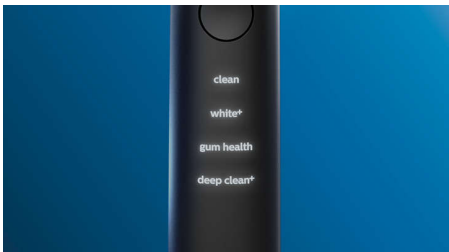

HX9917/89

Pārdomāta kopšana veselīgākam mutes dobumam

Jūties pašpārliecināti, zinot, ka mutes dobums ir 100 % tīrs

DiamondClean Smart 9400 ir mūsu labākā zobu birste, kas nodrošina visaptverošu kopšanu. Četras efektīvas suku galviņas sniedz iespēju pilnībā iztīrīt visu mutes dobumu, savukārt tehnoloģija Smart Sensor nodrošina personalizētu atgriezenisko saiti un norādījumus.

Uzlabo zobu tīrīšanu

- Birstes uzgaļi automātiski izvēlas optimālos iestatījumus
- Izvēlieties kādu no 4 režīmiem un 3 intensitātes iestatījumiem
- Vienkārša un vizuāli pievilcīga uzlāde — mājās un ārpus tām
- Lai birstes uzgalis darbotos iespējami efektīvi

Izceltie produkti

Atvadies no zobu aplikuma

Uzlieciet G3 Premium Plaque Control zobu birstes uzgali un veiciet dziļo tīrīšanu. Pateicoties mīkstajām un elastīgajām sānu malām, sariņi pielāgojas katra zoba virsmas formai, nodrošinot līdz pat 4 reizēm vairāk saskares ar virsmu** un noņemot līdz pat 20 reizēm vairāk aplikuma no grūti aizsniežamām vietām.*

4 režīmi, 3 intensitātes iestatījumi

DiamondClean Smart nodrošina visaptverošu mutes dobuma higiēnu. Ar 3 dažādiem intensitātes iestatījumiem un 4 darbības režīmiem varat izvēlēties piemērotāko konkrētajām vajadzībām. Clean režīms ir nepārspējams ikdienas tīrīšanai. White+ ir paredzēts zobu plankumu likvidēšanai. Deep Clean+ nodrošina intensīvu un dziļu tīrīšanu. Gum Health ir paredzēts saudzīgai, taču efektīvai smaganu kopšanai.