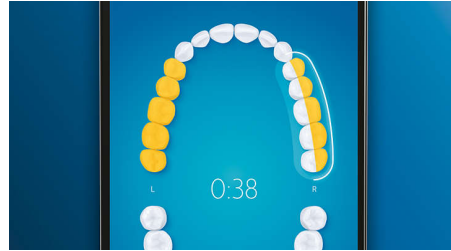

TouchUp funkcija

Ja zobu tīrīšanas laikā izlaidīsiet kādu zonu, par to jums atgādinās lietotnes TouchUp funkcija. Atgriezieties nenotīrītajās zonās un esiet droši, ka zobi katru reizi ir pilnībā notīrīti.