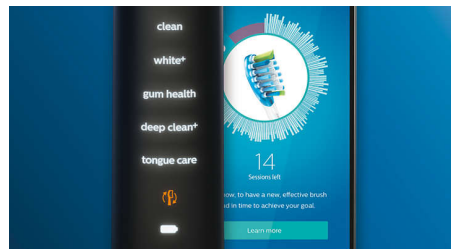

4 režīmi, 3 intensitātes iestatījumi

DiamondClean Smart nodrošina visaptverošu mutes dobuma higiēnu. Ar 3 dažādiem intensitātes iestatījumiem un 4 darbības režīmiem varat izvēlēties piemērotāko konkrētajām vajadzībām. Clean režīms ir nepārspējams ikdienas tīrīšanai. White+ ir paredzēts zobu plankumu likvidēšanai. Deep Clean+ nodrošina intensīvu un dziļu tīrīšanu. Gum Health ir paredzēts saudzīgai, taču efektīvai smaganu kopšanai.

Neatstājiet nevienu vietu netīrītu

Philips Sonicare lietojumprogramma paziņo jums, kad esat sasnieguši tīru rezultātu, un dod padomus labākai un rūpīgākai zobu tīrīšanai.

TouchUp funkcija

Ja zobu tīrīšanas laikā izlaidīsiet kādu zonu, par to jums atgādinās lietotnes TouchUp funkcija. Atgriezieties nenotīrītajās zonās un esiet droši, ka zobi katru reizi ir pilnībā notīrīti.

Viedā nomaiņšanas atgādināšanas funkcija

Laika gaitā birstes uzgaļi nolietojas un to aplikuma noņemšanas efektivitāte samazinās. Tomēr, pateicoties viedajai birstes uzgaļa atpazīšanas funkcijai jūs nekad neaizmirsīsiet nomaiņīt birstes uzgaļi. Zobu suka reģistrē katra birstes uzgaļa izmantošanas ilgumu un intensitāti un brīdina, ja ir pienācis laiks tā nomaiņai. Birstes uzgaļu kalpošanas laiku var skatīt arī Philips Sonicare lietotnē, kur var pasūtīt arī jaunus birstes uzgaļus, lai to nekad netrūktu.