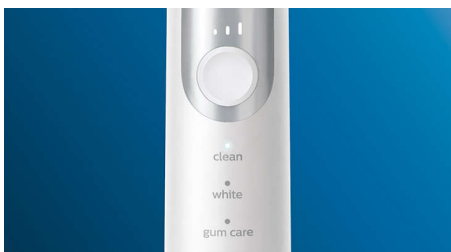

Innovative technology

- Informē jūs, ja pielietojat pārmērīgu spēku
- Vienmēr ziniet pareizo uzgaļa nomaiņas brīdi
- Philips Sonicare uzlabotā Sonic tehnoloģija
- Savieno viedo zobu birstes rokturi ar viedajiem uzgaļiem

Uzlabo zobu tīrīšanu

- Trīs režīmi, trīs intensitātes iestatījumi
- Birstes uzgaļi izvēlas optimālo režīmu un intensitāti

Izceltie produkti

Dabiski baltāki zobi

Uzlieciet W2 Optimal White birstes uzgali, lai notīrītu aplikumu un padarītu savu smaidu žilbinoši baltu. Birstes uzgaļa centrālajā daļā blīvi izvietotie sariņi noņem aplikumu, un ir klīniski pierādīts, ka tas spēj padarīt zobus baltākus tikai vienas nedēļas laikā.

Individuāli pielāgota tīrīšana

Šo zobu birsti ir iespējams individuāli pielāgot jūsu vajadzībām, izvēloties kādu no trīs režīmiem un trīs intensitātes pakāpēm. Clean režīms ir nepārspējamas tīrīšanas standarts. White režīms ir ideāli piemērots aplikuma noņemšanai. Savukārt Gum Care režīmā zobu birste papildus darbojas vienu minūti īpaši saudzīgā režīmā, ļaujot jums saudzīgi masēt smaganas. Trīs intensitātes iestatījumi no kreisās uz labo pusi ļauj jums pārslēgties no "augstas" intensitātes režīma "zemākas" intensitātes režīmos.