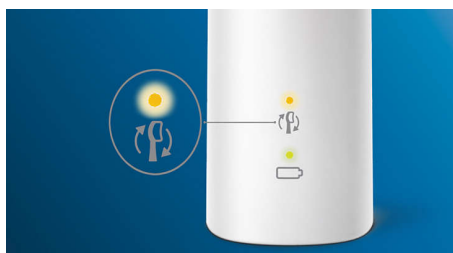

Påminnelse om att byta BrushSync

Alla borsthuvuden slits ut med tiden. Men med vår BrushSync-teknik ser du hur länge du har använt borsthuvudet och hur hårt du har borstat. När det är dags att byta ut det lyser handtaget och en kort ljudsignal meddelar dig. På så sätt kan du vara säker på att borsthuvudet gör ett bra jobb.