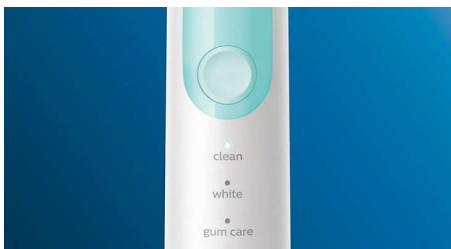

Tre lägen

Med den här tandborsten kan du anpassa din borstning till dina egna behov med tre olika lägen. Rengöringsläget är standard för överlägsen rengöring. White är det perfekta läget för borttagning av ytfläckar. Och med Gum Care-läget får du en extra minuts borstning med minskad effekt så att du varsamt kan massera tandkötet.