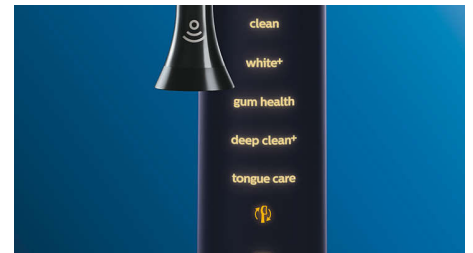

### Erreichen Sie jede Stelle

Die Philips Sonicare App zeigt Ihnen, wann die Reinigung gründlich war, und bringt Ihnen bei, wie Sie besser und genauer putzen.

### Einfach einfach

Bei einer elektrischen Zahnbürste überlassen Sie der Bürste die Arbeit. Wir haben einen Scheuersensor in das Handstück integriert, der Sie sanft daran erinnert, keine potenziell schädlichen Scheuerbewegungen auszuführen. So verbessern Sie Ihre Technik und erreichen eine sanftere, effektivere Reinigung.

### Smart-Bürstenkopferkennung

Sie fragen sich, welches Putzprogramm und welche Intensitätsstufe Sie verwenden sollten? Keine Sorge! Ein Mikrochip im Bürstenkopf meldet den verwendeten Bürstenkopf an die DiamondClean Smart. Wenn Sie also beispielsweise einen Bürstenkopf für die Zahnfleischpflege aufstecken, kann die Zahnbürste das optimale Putzprogramm sowie die Intensität wählen und eine sanfte und effektive Zahnfleischpflege ermöglichen. Sie müssen nur noch den Ein-/Aus-Schalter drücken.