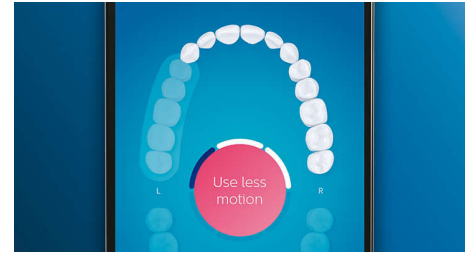

Erreichen Sie jede Stelle

Die Philips Sonicare App zeigt Ihnen, wann die Reinigung gründlich war, und bringt Ihnen bei, wie Sie besser und genauer putzen.