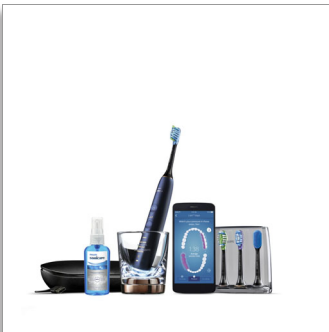

Philips Sonicare  
DiamondClean Smart  
Elektrische  
Schallzahnbürste (blau)  
Schallkopf  
Bürstenkopferkennung  
5 Putzprogramme & 3  
Intensitäten  
4 Bürstenköpfe, Ladeglas, USB-  
Reiseetui  
Bürstenkopfhalter & Zungenspray

### Unsere beste Zahnbürste mit intelligenter Sensortechnologie

Erfahren Sie ultimative Sauberkeit mit der DiamondClean Smart. Beenden Sie das Rätselraten mit Feedback in Echtzeit und personalisierten Tipps für die erstklassige Pflege von Zähnen und Zahnfleisch sowie für die Zahnaufhellung und einen frischen Atem. Mehr als nur eine Zahnbürste – mit der DiamondClean Smart erhalten Sie eine vollständige Zahnpflegelösung.