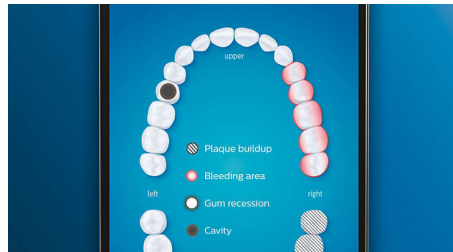

### Pflege für Ihr Zahnfleisch

Stecken Sie den G3 Premium Gum Care-Bürstenkopf auf, um die Gesundheit Ihres Zahnfleisches zu verbessern. Die kleinere Größe und die auf den Zahnfleischrand ausgerichteten Borsten sorgen für eine sanfte und dennoch effektive Reinigung am Zahnfleischrand, wo Zahnfleischerkrankungen beginnen. Der Bürstenkopf liefert klinisch erwiesen bis zu 100 % weniger Zahnfleischentzündungen\* und bis zu 7 x gesünderes Zahnfleisch in nur zwei Wochen.\*

### Weißere Zähne in kürzester Zeit

Stecken Sie den W3 Premium White-Bürstenkopf auf, um oberflächliche

Verfärbungen zu entfernen und ein strahlend weißes Lächeln zu erreichen. Mit seinen dicht platzierten zentralen Borsten zur Entfernung von Flecken entfernt dieser Bürstenkopf klinisch erwiesen bis zu 100 % mehr Flecken in nur drei Tagen.\*\*

### TongueCare+-Zungenbürste

Stecken Sie die TongueCare+-Zungenbürste auf, um Mundgeruch verursachende Bakterien sanft aus den Poren Ihrer Zunge zu entfernen. Ihre 240 speziell entwickelten Mikroborsten gelangen in alle Rillen und Vertiefungen Ihrer Zunge, um Bakterien und Ablagerungen zu entfernen, die zu Mundgeruch führen. Kombinieren Sie die Bürste mit unserem antibakteriellen BreathRx-Zungenspray für eine hervorragende Reinigung und besonders frischen Atem.

### Fokusbereiche und Zielsetzung

Ihr Zahnarzt hat Sie auf Problembereiche hingewiesen? Wir markieren diese in der App auf der 3D-Karte Ihres Mundes und erinnern Sie daran, besonders auf diese Bereiche zu achten.