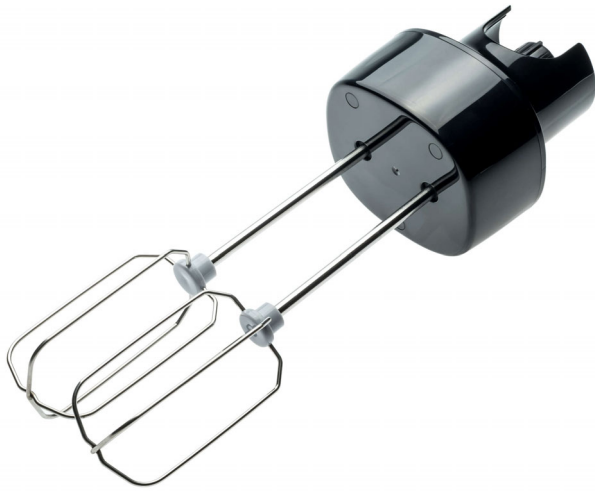

Philips Viva Collection
Accesorio para amasadora

CP0850

para intercambiar el accesorio para amasar actual

Lleva tus desayunos y dulces al siguiente nivel con nuestra doble amasadora.

Ease of using Philips spare parts

- Renueva tu producto fácilmente con piezas originales de Philips

PHILIPS

Especificaciones

Pieza reemplazable

- Se ajusta al tipo de producto: HR2621 - HR2629,

HR2650 - HR2658

Destacados

Piezas del producto fáciles de renovar