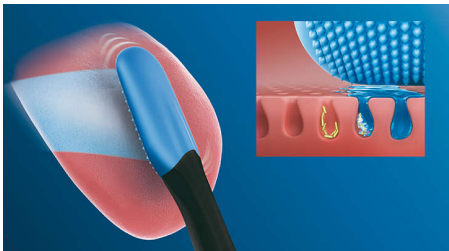

An easy addition to your oral care routine

- Ar vienu klikšķi pārveidojams no zobu suku par mēles tīrītāju
- Viegli aizsniedz ikvienu mēles daļu

Innovative technology

- Automātiski savienojas ar jūsu zobu suku rokturi
- MicroBristles uzgaļa 240 sariņi saudzīgai un visaptverošai tīrīšanai
- Philips Sonicare jūsu mēles tīrībai

Izceltie produkti

Vienkārši uzspraužams

TongueCare+ mēles birste vienā mirklī pārvērš jūsu Philips Sonicare zobu suku par elektrisku mēles tīrītāju ar Sonic spēku. Jebkura mēles birste ir uzspraužama uz Philips Sonicare zobu suku roktura — gluži tāpat kā standarta birstes uzgalis. Šis inovatīvās mēles birstes ir vienkārši lietot, nomainīt un tīrīt, un tās ir saderīgas ar visiem Philips Sonicare uzspraužamo zobu suku rokturiem. Papildiniet savu mutes kopšanas ikdienas rituālu ar mēles tīrīšanu — tas ir ērti un vienkārši! Šī mēles birste ir saderīga ar visiem Philips Sonicare zobu suku rokturiem, izņemot PowerUp Battery un Essence.

Nevainojamai mēles tīrībai

Lai nodrošinātu nevainojamu mēles tīrību, mēles birstei ir jāpiekļūst ikvienai mēles daļai — to var ērti izdarīt, pateicoties

TongueCare+ mēles birstes ergonomiskajai formai. Birstes elastīgais un kompaktais uzgalis viegli notīra nepatīkamu elpu izraisošas baktērijas no visiem nostūriem un starpām.

Viedā savienošanas funkcija

Viedajā TongueCare+ mēles birstē ir integrēta mikrohēma, kas veido sakarus ar zobu suku rokturi. Līdzko mēles birste tiek uzsprausta, rokturis to automātiski atpazīst un izvēlas mēles tīrīšanai piemērotāko darbības režīmu un intensitātes līmeni. Jums atliek vien nospiegt ieslēgšanas pogu.