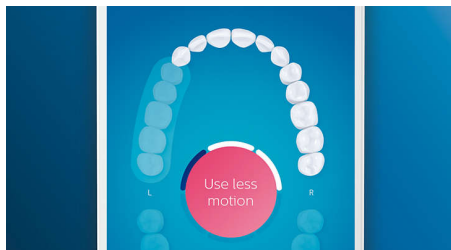

Nu rata nicio zonă

Aplicația Philips Sonicare te anunță când ai obținut o curățare temeinică și îți oferă îndrumări pentru un periaj mai bun și mai atent.