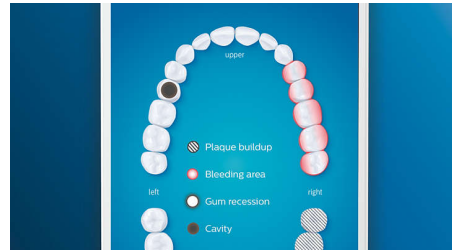

Dinți mai albi

Atașează capul de periere W3 Premium White pentru a elimina petele de suprafață și a dezvălui cel mai alb zâmbet. Cu perii săi centrali deși pentru eliminarea petelor, s-a demonstrat clinic că îndepărtează cu până la 100 % mai multe pete în numai trei zile.**

Nu rata nicio zonă

Aplicația Philips Sonicare te anunță când ai obținut o curățare temeinică și îți oferă îndrumări pentru un periaj mai bun și mai atent.

Funcție TouchUp

Dacă se întâmplă să omiți o zonă în timp ce îți periezi dinții, funcția TouchUp din aplicație îți va semnala acest lucru. Poți apoi să revii pentru o periere suplimentară, având certitudinea că vei obține o curățare completă, de fiecare dată.

Zone de interes și stabilirea obiectivelor

Există zone problematice pe care ți le-a semnalat medicul stomatolog? Le vom evidenția pe harta 3D a gurii tale din aplicație și îți vom reaminti să le acorzi atenție suplimentară.

Prea multă presiune?

Se poate să nu observi că îți periezi dinții prea apăsat, dar DiamondClean Smart va detecta presiunea excesivă. Dacă aplici o presiune prea mare, inelul luminos de la capătul mânerului va lumina intermitent, atrăgându-ți atenția să reduci presiunea și să lași capul de periere să-și facă treaba. 7 din 10 persoane au considerat că această funcție i-a ajutat să-și perieze dinții mai eficient.