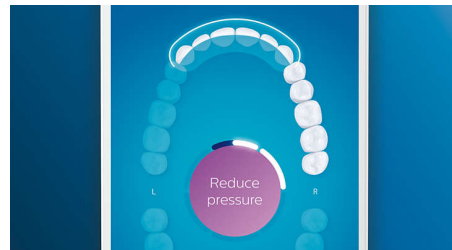

Dinți mai albi

Atașează capul de periere W3 Premium White pentru a elimina petele de suprafață și a dezvălui cel mai alb zâmbet. Cu perii săi centrali deși pentru eliminarea petelor, s-a demonstrat clinic că îndepărtează cu până la 100 % mai multe pete în numai trei zile.**

Nu rata nicio zonă

Aplicația Philips Sonicare te anunță când ai obținut o curățare temeinică și îți oferă îndrumări pentru un periaj mai bun și mai atent.

Funcție TouchUp

Dacă se întâmplă să omiți o zonă în timp ce îți periezi dinții, funcția TouchUp din aplicație îți va semnala acest lucru. Poți apoi să revii pentru o periere suplimentară, având certitudinea că vei obține o curățare completă, de fiecare dată.

Prea multă presiune?

Se poate să nu observi că îți periezi dinții prea apăsat, dar DiamondClean Smart va detecta presiunea excesivă. Dacă aplici o presiune prea mare, inelul luminos de la capătul mânerului va lumina intermitent, atrăgându-ți atenția să reduci presiunea și să lași capul de periere să-și facă treaba. 7 din 10 persoane au considerat că această funcție i-a ajutat să-și perieze dinții mai eficient.