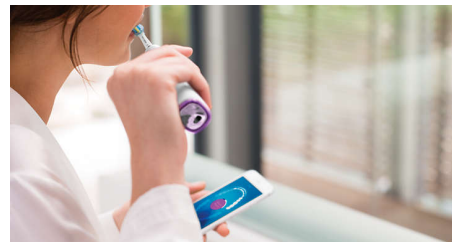

Prea multă presiune?

Se poate să nu observi că îți periezi dinții prea apăsat, dar DiamondClean Smart va detecta presiunea excesivă. Dacă aplici o presiune prea mare, inelul luminos de la capătul mânerului va lumina intermitent, atrăgându-ți atenția să reduci presiunea și să lași capul de periere să-și facă treaba. 7 din 10 persoane au considerat că această funcție i-a ajutat să-și perieze dinții mai eficient.

Ușurință sporită

Cu o periuță de dinți electrică, poți lăsa curățarea în grija periuței. Am conceput un senzor integrat în mâner pentru a-ți atrage atenția să reduci frecarea. Astfel, îți poți îmbunătăți tehnica și poți obține o curățare mai delicată și mai eficientă.