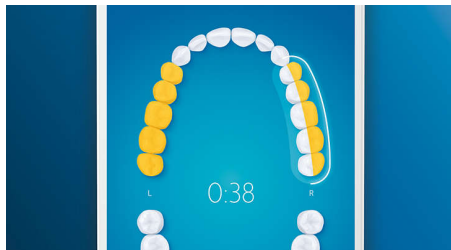

Dinți mai albi

Atașează capul de periere W3 Premium White pentru a elimina petele de suprafață și a dezvălui cel mai alb zâmbet. Cu perii săi centrali deși pentru eliminarea petelor, s-a demonstrat clinic că îndepărtează cu până la 100 % mai multe pete în numai trei zile.**

Nu rata nicio zonă

Aplicația Philips Sonicare te anunță când ai obținut o curățare temeinică și îți oferă îndrumări pentru un periaj mai bun și mai atent.

Funcție TouchUp

Dacă se întâmplă să omiți o zonă în timp ce îți periezi dinții, funcția TouchUp din aplicație îți va semnala acest lucru. Poți apoi să revii pentru o periere suplimentară, având certitudinea că vei obține o curățare completă, de fiecare dată.

Prea multă presiune?

Se poate să nu observi că îți periezi dinții prea apăsat, dar DiamondClean Smart va detecta presiunea excesivă. Dacă aplici o presiune prea mare, inelul luminos de la capătul mânerului va lumina intermitent, atrăgându-ți atenția să reduci presiunea și să lași capul de periere să-și facă treaba. 7 din 10 persoane au considerat că această funcție i-a ajutat să-și perieze dinții mai eficient.