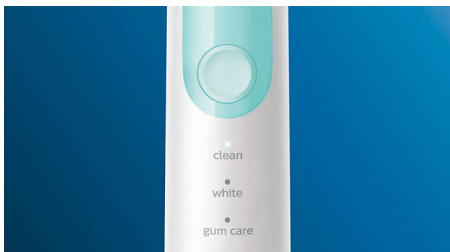

PHILIPS

sonicare

Sonic elektriskā
zobu birste

ProtectiveClean
5100

Iebūvēts spiediena sensors

3 režīmi

1 BrushSync funkcija

Ceļojumu futrālis

Innovative technology

- Informē jūs, ja pielietojat pārmērīgu spēku
- Vienmēr ziniet pareizo uzgaļa nomaiņas brīdi
- Philips Sonicare uzlabotā Sonic tehnoloģija
- Savieno viedo zobu birstes rokturi ar viedajiem uzgaļiem

Uzlabo zobu tīrīšanu

- Izvēlieties kādu no trīs režīmiem

Izceltie produkti

Dabiski baltāki zobi

Uzlieciet W2 Optimal White birstes uzgali, lai notīrītu aplikumu un padarītu savu smaidu žilbinoši baltu. Birstes uzgala centrālajā daļā blīvi izvietotie sariņi noņem aplikumu, un ir klīniski pierādīts, ka tas spēj padarīt zobus baltākus tikai vienas nedēļas laikā.

Trīs režīmi

Šo zobu birsti ir iespējams individuāli pielāgot jūsu vajadzībām, izvēloties kādu no trīs darbības režīmiem. Clean režīms ir nepārspējamas tīrīšanas standarts. White režīms ir ideāli piemērots aplikuma noņemšanai. Savukārt Gum Care režīmā zobu birste papildus darbojas vienu minūti īpaši saudzīgā režīmā, ļaujot jums saudzīgi masēt smaganas.