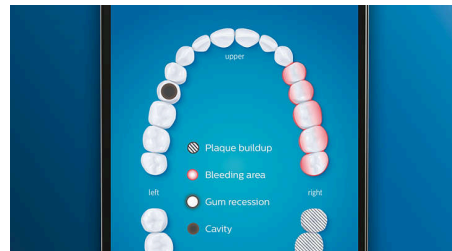

### Zorg voor uw tandvlees

Klik de G3 Premium Gum Care-opzetborstel op het handvat voor een gezonder tandvlees. Het kleinere formaat en de tandvleesborstels reinigen zacht maar effectief langs de tandvleesrand waar het tandvlees het eerst ontstoken raakt. Het is klinisch bewezen dat met deze opzetborstel er 100% minder kans is op ontstoken tandvlees en het tandvlees binnen twee weken tot 7 keer gezonder is.\*

### Snel wittere tanden

Klik de W3 Premium White-opzetborstel op het handvat om tandaanslag te verwijderen en uw stralende glimlach terug te toveren. Het is

klinisch bewezen dat de dicht op elkaar geplaatste borstelharen binnen 3 dagen 100% meer tandaanslag verwijderen.\*\*

### TongueCare+-tongreiniger

Klik de TongueCare+-tongreiniger op het handvat om de bacteriën die voor een slechte adem zorgen, uit de poriën van uw tong te verwijderen. De 240 speciaal ontworpen MicroBristles verwijderen bacteriën en vuil tussen de randen en de groeven van uw tong die voor een slechte adem zorgen. Gebruik daarbij onze antibacteriële BreathRx-tongspray voor een superieure reiniging en een heerlijk frisse adem.

### Aandachtsgebieden en doelen stellen

Heeft uw tandarts aangegeven waar u beter moet poetsen? Dat wordt ook aangegeven op de 3D-mondkaart in de app en u krijgt handige herinneringen.

HX9954/53