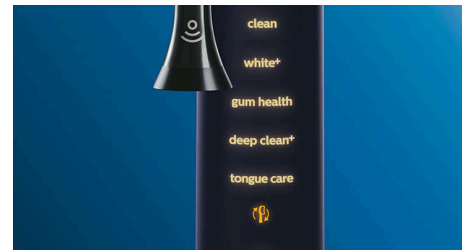

### Sla nooit meer een plekje over

De Philips Sonicare-app geeft u een seintje als u uw gebit grondig hebt gereinigd en helpt u om beter en aandachtiger te poetsen.

### Eenvoudiger wordt het niet

Bij een elektrische tandenborstel doet de borstel het werk. In het handvat zit een schrobsensor die aangeeft dat u minder mee moet bewegen tijdens het poetsen. Op die manier gaat u niet alleen beter maar ook zachter en effectiever uw tanden poetsen.

### Smart-koppeling van poetsstanden

Vraagt u zich wel eens af welke poetsstand en intensiteit u moet gebruiken? Dat is niet meer nodig. Een microchip in de opzetborstel geeft aan de DiamondClean Smart door met welke instellingen u poetst. Als u bijvoorbeeld een opzetborstel voor tandvleesverzorging op het handvat klikt, weet de tandenborstel exact welke poetsstand en intensiteit optimaal zijn voor het reinigen van uw tandvlees. U hoeft alleen nog maar op de aan-uitknop te drukken.