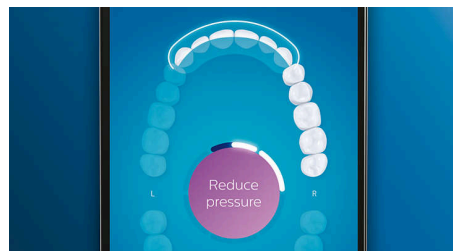

Poetst u te hard?

U merkt wellicht niet dat u te hard poetst maar uw DiamondClean Smart ontgaat dat niet. Als u te hard drukt, gaat de ring aan het einde van het handvat knippen en weet u dat u minder hard moet poetsen. Laat de borstel het werk doen. 7 van de 10 personen vonden deze functie handig en gingen daardoor beter hun tanden poetsen.