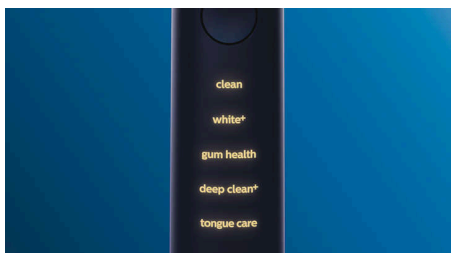

5 poetsstanden, 3 intensiteitsniveaus

De DiamondClean Smart wordt geleverd met 5 poetsstanden voor een heel scala aan poetsopties. De Clean-poetsstand is voor uitzonderlijk dagelijks reinigen, White+ is voor het verwijderen van tandaanslag en verkleuringen, Deep Clean+ is voor een verkwikkend grondige reiniging, GumHealth is voor een zachte massage en reiniging van het

tandvlees en TongueCare is voor het reinigen van uw tong. De tongreiniger maakt korte metten met aanslag en verwijdert de bacteriën die slechte adem veroorzaken. Met de 3 intensiteitsniveaus kunt u steviger poetsen of zachter poetsen als u een gevoelige mond hebt.