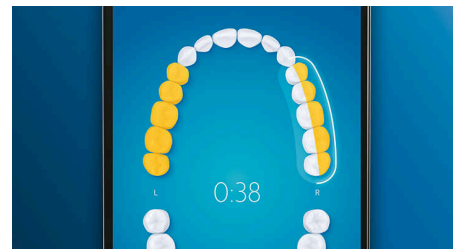

Poetscorrectie-functie

Als u tijdens het poetsen van uw tanden een plekje overslaat, wordt dit door de Poetscorrectie-functie van de app aangegeven. Geef dat gedeelte nu uw aandacht en u weet zeker dat u elke keer uw gebit 100% poetst.