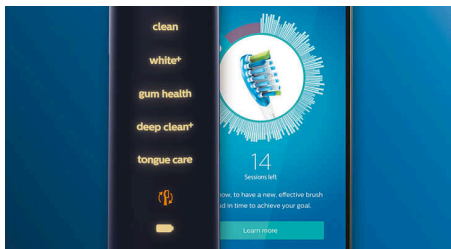

DiamondClean Smart

Elektrische sonische tandenborstel met app

HX9954/53

Kenmerken

Slimme vervangingsherinneringen

Opzetborstels slijten na verloop van tijd en verwijderen daardoor ook minder tandplak. Dankzij de Smart-herkenning van opzetborstels weet u precies wanneer u de opzetborstel moet vervangen. Uw tandenborstel houdt bij hoelang en hoe hard u met de opzetborstel hebt gepoetst en waarschuwt wanneer u de opzetborstel moet vervangen. U kunt de levensduur van de opzetborstel ook in de Philips Sonicare-app controleren en zelfs nieuwe opzetborstels bestellen, zodat u nooit zonder zit.