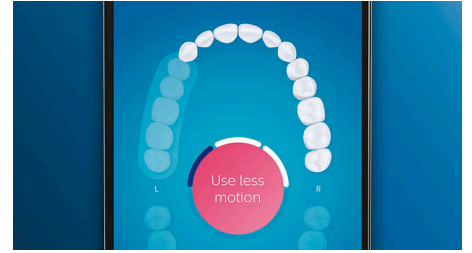

Sla nooit meer een plekje over

De Philips Sonicare-app geeft u een seintje als u uw gebit grondig hebt gereinigd en helpt u om beter en aandachtiger te poetsen.