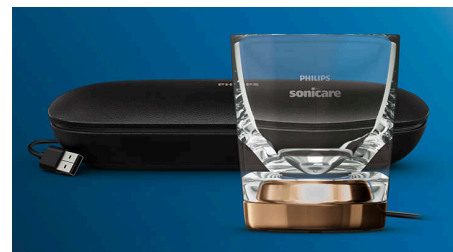

Ontworpen met opbergen in gedachten

U kunt twee weken lang poetsen zonder dat u de tandenborstel hoeft op te laden. Als de accu echter leeg raakt wanneer u onderweg bent, kunt u het luxe USB-reisetui als oplader gebruiken. Plaats uw tandenborstel in de houder en sluit deze aan op uw laptop of een stopcontact. Thuis kunt u de tandenborstel gewoon opladen in het oplaadglas dat een stijlvolle aanwinst voor uw badkamer is en dat u ook kunt gebruiken om uw mond te spoelen na het tandenpoetsen. Houd uw opzetborstels schoon en georganiseerd in de bijbehorende houder.