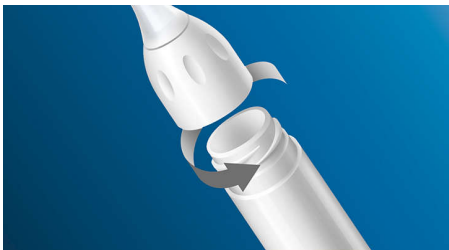

Izceltie produkti

Mūsu klasiskais birstes uzgaļis

Šim Philips Sonicare zobu birstes uzgaļim ir konturēts profils, kas dabiski atbilst jūsu zobu formai un ļauj rūpīgi iztīrīt zobus.

Maksimāla kustība

Philips Sonicare uzlabotā ultraskaņas tehnoloģija raída ūdens plūsmu starp zobiem un tās birstes kustības atdala un noņir aplikumu, katru dienu nodrošinot izcilu tīrību.

Uzskrūvējama birstes uzgaļa sistēma

Philips Sonicare E-Series birstes uzgaļus var uzskrūvēt birstes rokturim un noskrūvēt no tā, nodrošinot stingru fiksāciju un ļaujot viegli veikt apkopi un tīrīšanu.

Lābāka mutes veselība