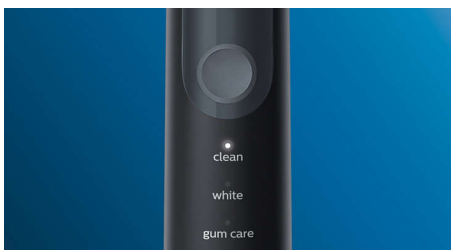

PHILIPS

sonicare

Elektriskā zobu
birste

ProtectiveClean
5100

Iebūvēts spiediena sensors

3 režīmi

1 BrushSync funkcija

Ceļojumu futrālis

Innovative technology

- Informē jūs, ja pielietojat pārmērīgu spēku
- Philips Sonicare uzlabotā Sonic tehnoloģija
- Savieno viedo zobu birstes rokturi ar viedajiem uzgaļiem

Uzlabo zobu tīrīšanu

- Izvēlieties kādu no trīs režīmiem

Izceltie produkti

Dabiski baltāki zobi

Uzlieciet W2 Optimal White birstes uzgali un notīriet aplikumu un padariet savu smaidu žilbinoši baltu. Birstes uzgala centrālajā daļā blīvi izvietotie sariņi noņem aplikumu un ir klīniski pierādīts, ka tas spēj padarīt zobus baltākus tikai vienas nedēļas laikā.

Trīs režīmi

Šo zobu birsti ir iespējams individuāli pielāgot jūsu vajadzībām, izvēloties kādu no trīs darbības režīmiem. Clean režīms ir nepārspējamas tīrīšanas standarts. White režīms ir ideāli piemērots aplikuma noņemšanai. Savukārt Gum Care režīmā zobu birste papildus darbojas vienu minūti īpaši saudzīgā režīmā, ļaujot jums saudzīgi masēt smaganas.