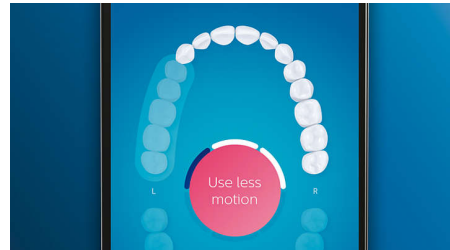

Neatstājiet nevienu vietu netīrītu

Philips Sonicare lietojumprogramma paziņo jums, kad esat sasnieguši tīru rezultātu, un dod padomus labākai un rūpīgākai zobu tīrīšanai.