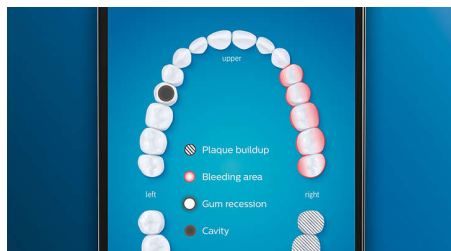

### Rūpes par jūsu smaganām

Uzspraudiet G3 Premium Gum Care birstes uzgali un uzlabojiet savu smaganu veselību. Šī uzgaļa kompaktais izmērs un specializētie, smaganu līnijā izvietotie sari nodrošina saudzīgu, tomēr efektīvu tīrīšanu gar smaganu līniju — vietā, kur rodas vairums smaganu saslimšanu. Ir klīniski pierādīts, ka šīs birstes uzgalis nodrošina līdz pat 7 reizēm veselīgākas smaganas un līdz pat 100 % mazāk smaganu iekaisumu\* tikai divu nedēļu laikā.

### Baltāki zobi īsā laikā

Uzspraudiet W3 Premium White birstes uzgali, lai atbrīvotos no plankumiem uz zobu virsmas un radītu žilbinoši baltu smaidu. Ir

klīniski pierādīts, ka, pateicoties blīvi izvietotajiem centrālajiem sariem, ar šī uzgaļa palīdzību ir iespējams likvidēt pat par 100 % vairāk zobu plankumu tikai trīs dienu laikā\*\*.

### TongueCare+ mēles birste

Uzspraudiet TongueCare+ mēles birsti un saudzīgi attīriet mēles poras no nepatīkamu elpu izraisošām baktērijām. Šai birstei ir 240 īpaši izstrādāti MicroBristles sari, kas iekļūst ikvienā mēles padziļinājumā un nostūrī un notīra nepatīkamu elpu izraisošās baktērijas un netīrumus. Lai iegūtu labāku rezultātu un nevainojami svaigu elpu, lietojiet to kopā ar antibakteriālo mēles tīrīšanas aerosolu BreathRx.

### Fokusa zonas un mērķu noteikšana

Vai jūsu zobārsts ir norādījis jūsu mutes dobuma problēmkonas? Mēs tās izcelsim lietotnē pieejamajā mutes dobuma trīsdimensiju attēlā un atgādināsim, lai jūs pievērstu šīm zonām īpašu uzmanību.