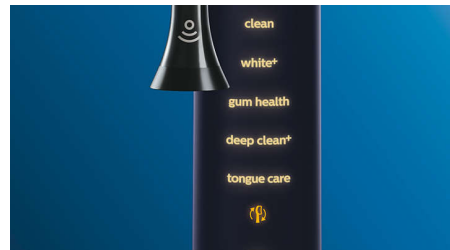

### Neatstājiet nevienu vietu netīrītu

Philips Sonicare lietojumprogramma paziņo jums, kad esat sasnieguši tīru rezultātu, un dod padomus labākai un rūpīgākai zobu tīrīšanai.

### Viss ir vienkārši

Ja jums ir elektriska zobu birste, ļaujiet tai darīt darbu jūsu vietā. Tās rokturī ir iestrādāts beršanas sensors, kas informē, ja nepieciešams samazināt beršanas intensitāti. Tādējādi jūs uzlabosiet zobu tīrīšanas tehniku un notīrīsiet zobus saudzīgāk un efektīvāk.

### BrushSync savienošanas funkcija

Neesat pārliecināts, kādu režīmu un intensitāti izvēlēties? Tagad tas vairs nav jāzina. Birstes uzgalī iestrādātā mikroshēma informē jūsu DiamondClean Smart par izmantoto uzgali. Tāpēc, ja uzstādāt, piemēram, smaganu kopšanas birstes uzgali, jūsu zobu suka patīs izvēlēties piemērotāko režīmu un intensitātes līmeni, lai saudzīgi, tomēr efektīvi rūpētos par jūsu smaganām. Jums atliks vien nospiegt ieslēgšanas pogu.